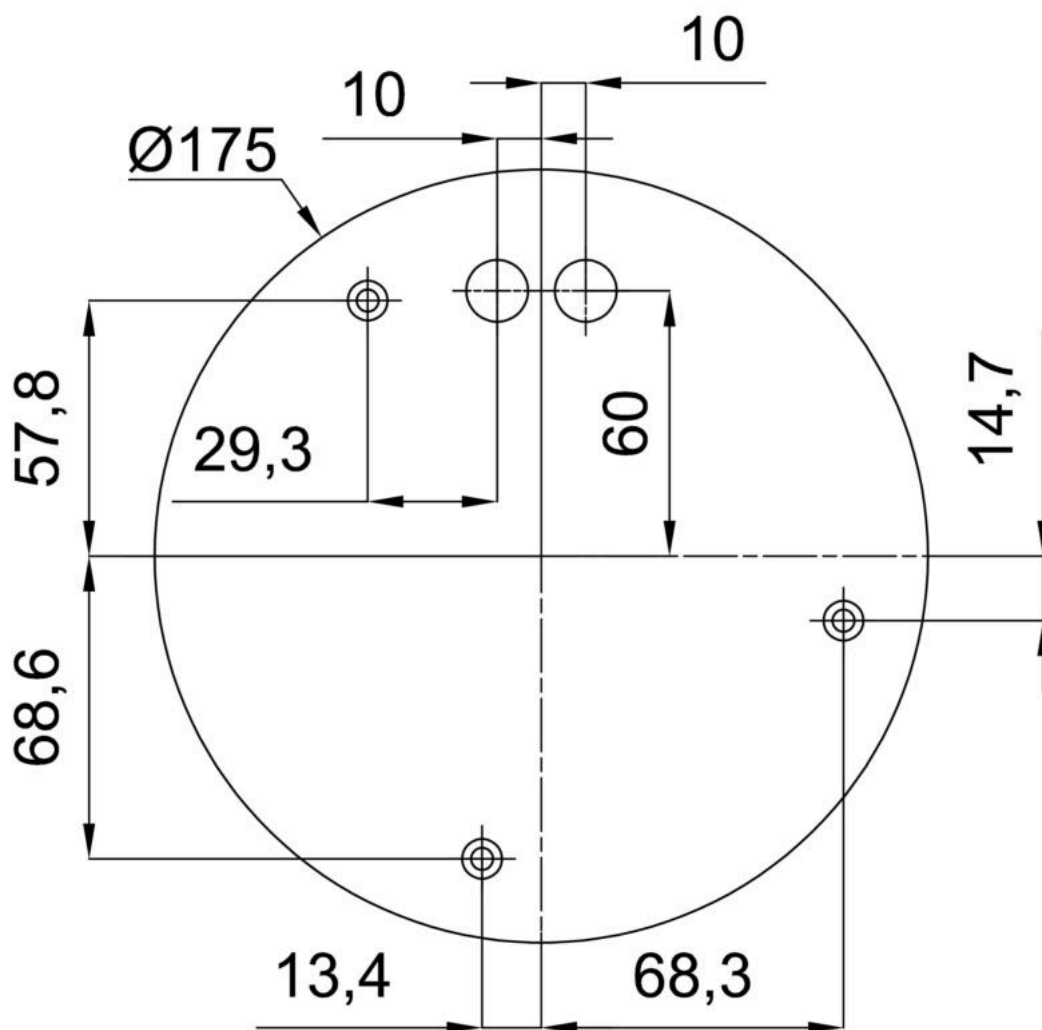

Logistická data

EAN	8591728032289
Hmotnost NTT0	3.8 Kg
Hmotnost BTTO	5.3 Kg
Počet kartonů	2 ks
Objem balení	0.148 m³
Balení 1 šířka	0.52 m
Balení 1 délka	0.52 m
Balení 1 výška	0.53 m
Záruka*	60 měsíců

*U akumulátorů je poskytována záruka v délce 12 měsíců od data prodeje.

Montážní rozměry: