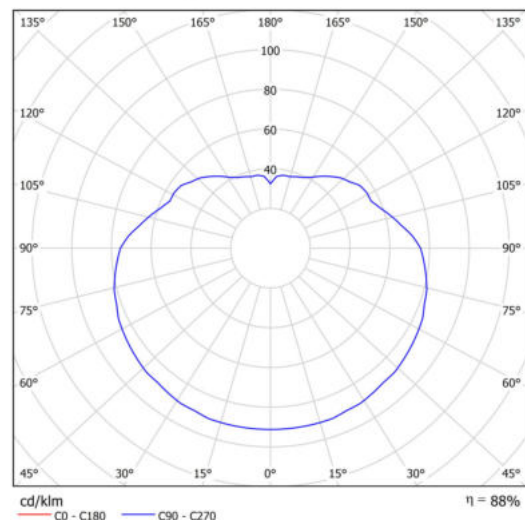

Světelná data

Světelný tok svítidla	8450 lm
Světelný tok zdroje	9600 lm
Měrný výkon	143 lm/W
Teplota chromatičnosti	4000 K
Životnost LED L80/B10	100000 hod
CRI	Ra80
MacAdam	3
Fotobiologická bezpečnost svítidla dle EN 62471 (Blue light hazard)	Risk group 0