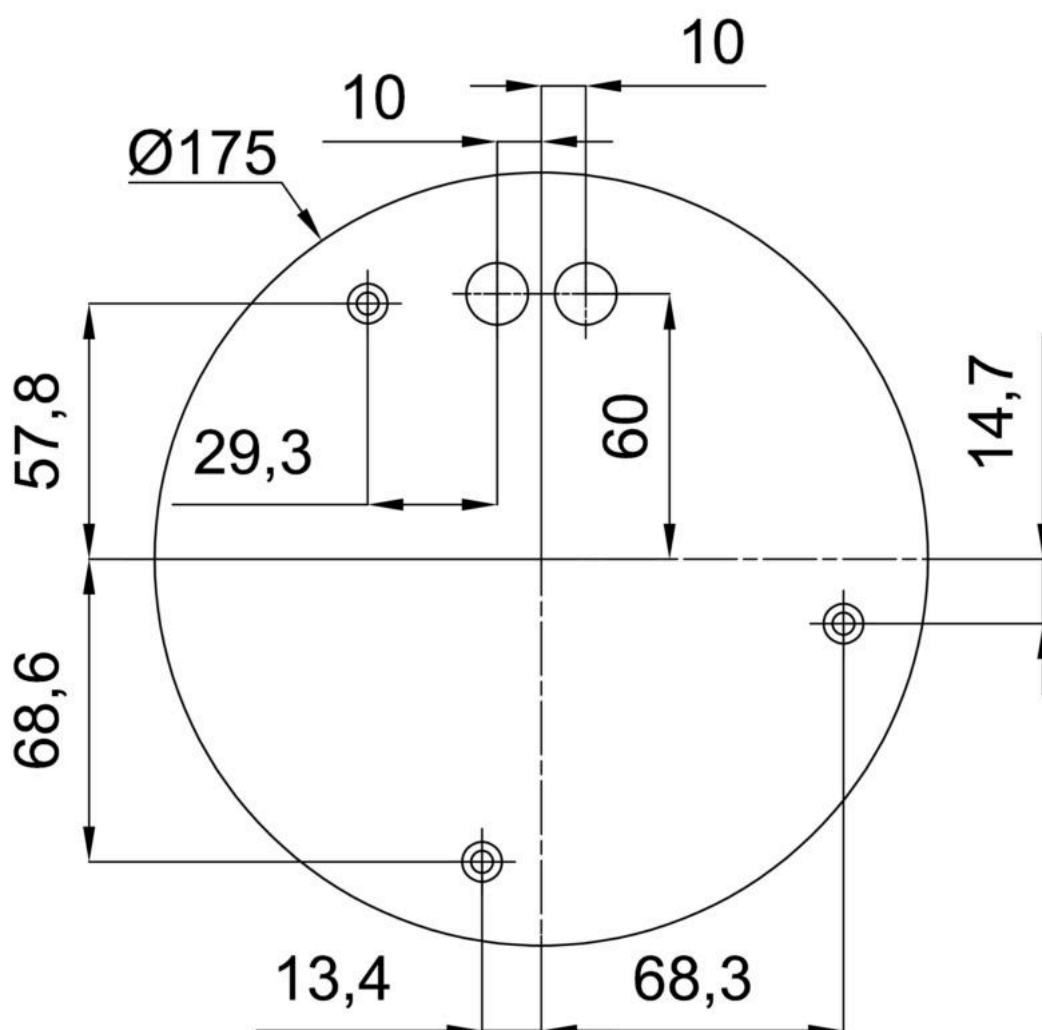

Logistická data

EAN	8591728032272
Hmotnost NTT0	3.8 Kg
Hmotnost BTTO	5.3 Kg
Počet kartonů	2 ks
Objem balení	0.148 m³
Balení 1 šířka	0.52 m
Balení 1 délka	0.52 m
Balení 1 výška	0.53 m
Záruka*	60 měsíců

*U akumulátorů je poskytována záruka v délce 12 měsíců od data prodeje.

Montážní rozměry: