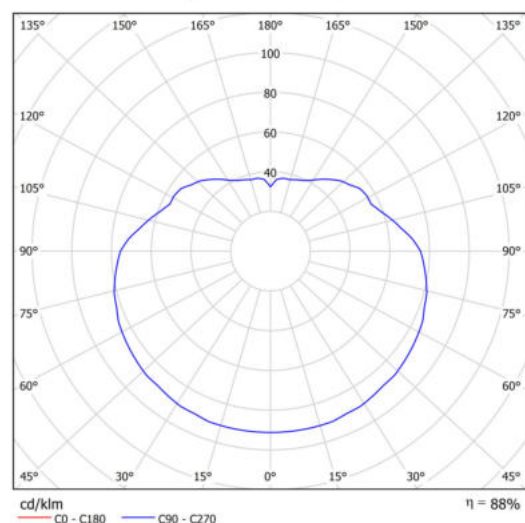

Světelná data

Světelný tok svítidla	8450 lm
Světelný tok zdroje	9600 lm
Měrný výkon	143 lm/W
Teplota chromatičnosti	4000 K
Životnost LED L80/B10	100000 hod
CRI	Ra80
MacAdam	3
Fotobiologická bezpečnost svítidla dle EN 62471 (Blue light hazard)	Risk group 0