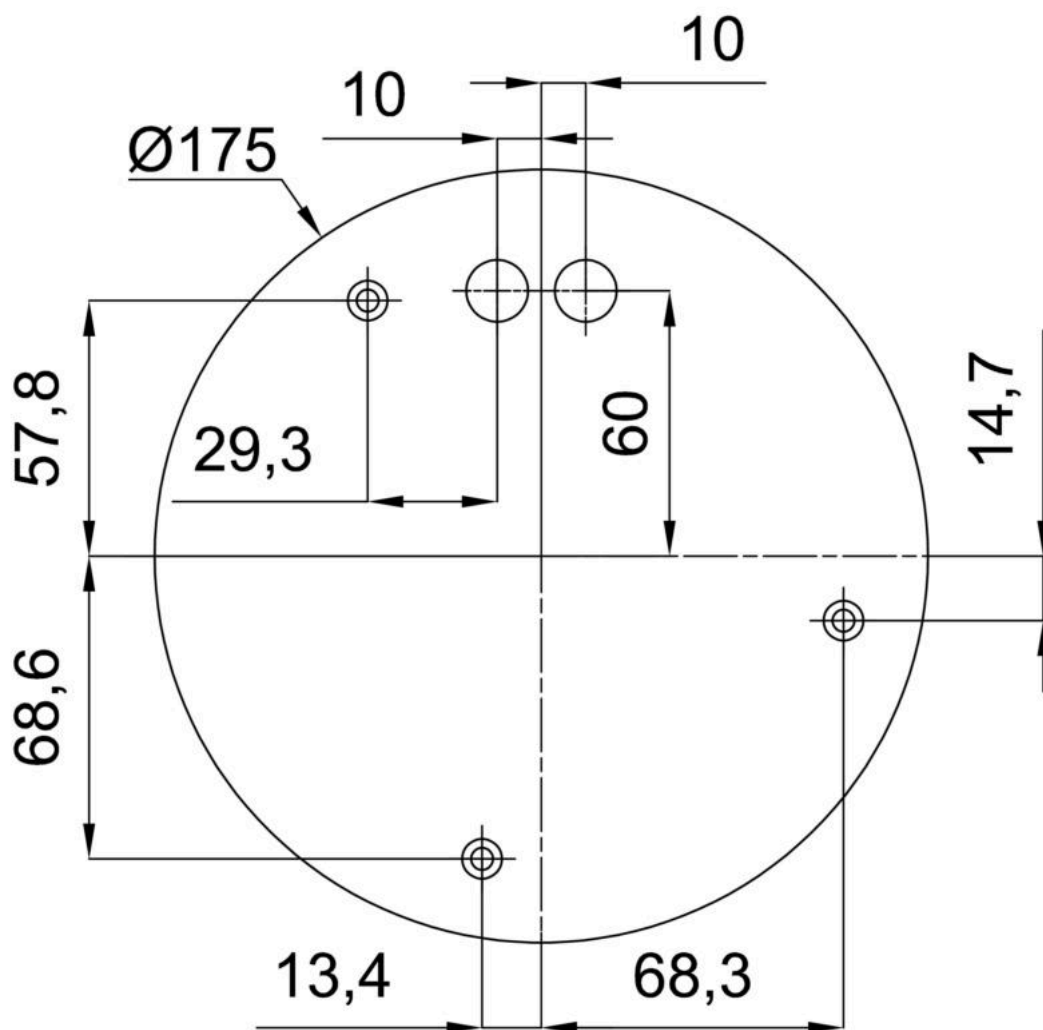

## Technická data

Typy svítidel	Stmívatelné
Typ montáže	závěsné - lanko
Materiál základny	ocel
Materiál stínidla	lesklý polymethylmetakrylát
Barva základny	bílá Ral9003
Barva stínidla	bílá
Držení stínidla	ocelový držák
Umístění montáže	strop
Šířka	500 mm
Délka	500 mm
Výška	500 mm
Průměr	ø 500 mm
Délka závěsu	1000 mm
Montážní otvor	3xø5mm
Kabelový vstup	2xø16mm
Energetická třída	D
Rázová pevnost	IK06
Provozní teplota	od -20°C do +30°C

## Montážní rozměry: