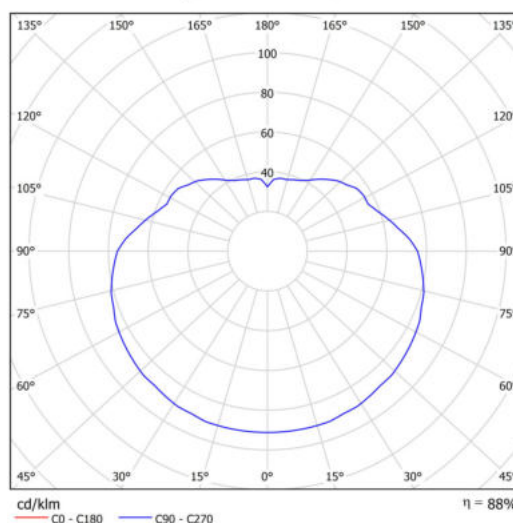

Světelná data

Světelný tok svítidla	8450 lm
Světelný tok zdroje	9600 lm
Měrný výkon	143 lm/W
Teplota chromatičnosti	4000 K
Životnost LED L80/B10	100000 hod
CRI	Ra80
MacAdam	3
Fotobiologická bezpečnost svítidla dle EN 62471 (Blue light hazard)	Risk group 0