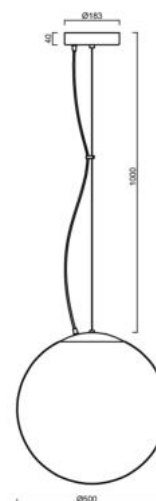

ISIS L4 PM HP

LED-5L08E950ZL11/PM4/L100 B 4K##

WWW.OSMONT.CZ

ISIS L4 PM HP

Kód produktu: ISI64775

Typ: LED-5L08E950ZL11/PM4/L100 B 4K##

Krátký popis svítidla: Bílé závěsné vysokovýkonné LED svítidlo ON/OFF a PMMA stínidlo. Lankový závěs (s přívodním kabelem) o délce 100 cm.

Technická data

Typy svítidel	Klasické on/off
Typ montáže	závěsné - lanko
Materiál základny	ocel
Materiál stínidla	lesklý polymethylmetakrylát
Barva základny	bílá Ral9003
Barva stínidla	bílá
Držení stínidla	ocelový držák
Umístění montáže	strop
Šířka	500 mm
Délka	500 mm
Výška	500 mm
Průměr	ø 500 mm
Délka závěsu	1000 mm
Montážní otvor	3xø5mm
Kabelový vstup	2xø16mm
Energetická třída	D
Rázová pevnost	IK06
Provozní teplota	od -20°C do +30°C

Elektrická data

Příkon	59 W
Stupeň krytí	IP40
Objemka	LED modul
Svorkovnice	zacvakávací
Počet svítidel na jistič B10A	15 ks
Počet svítidel na jistič B16A	25 ks
Počet svítidel na jistič C10A	26 ks
Počet svítidel na jistič C16A	42 ks

*U akumulátorů je poskytována záruka v délce 12 měsíců od data prodeje.

Montážní rozměry:

Doplňkový sortiment:

Stínidlo

Kód produktu	Název	Barva	Obrázek	Rozkres
20603	PM4	bílá		