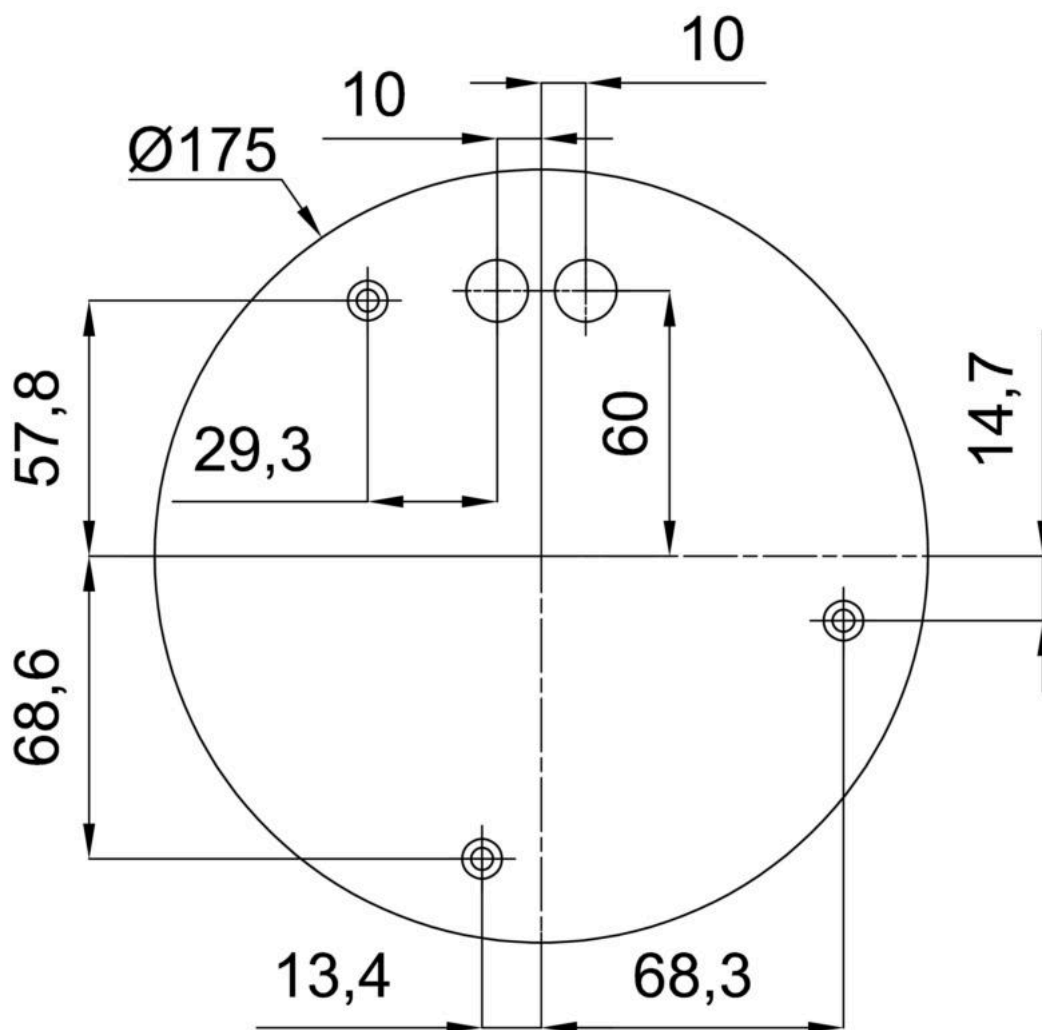

Logistická data

EAN	8591728032258
Hmotnost NTT0	3.8 Kg
Hmotnost BTTO	5.3 Kg
Počet kartonů	2 ks
Objem balení	0.148 m³
Balení 1 šířka	0.52 m
Balení 1 délka	0.52 m
Balení 1 výška	0.53 m
Záruka*	60 měsíců

*U akumulátorů je poskytována záruka v délce 12 měsíců od data prodeje.

Montážní rozměry: