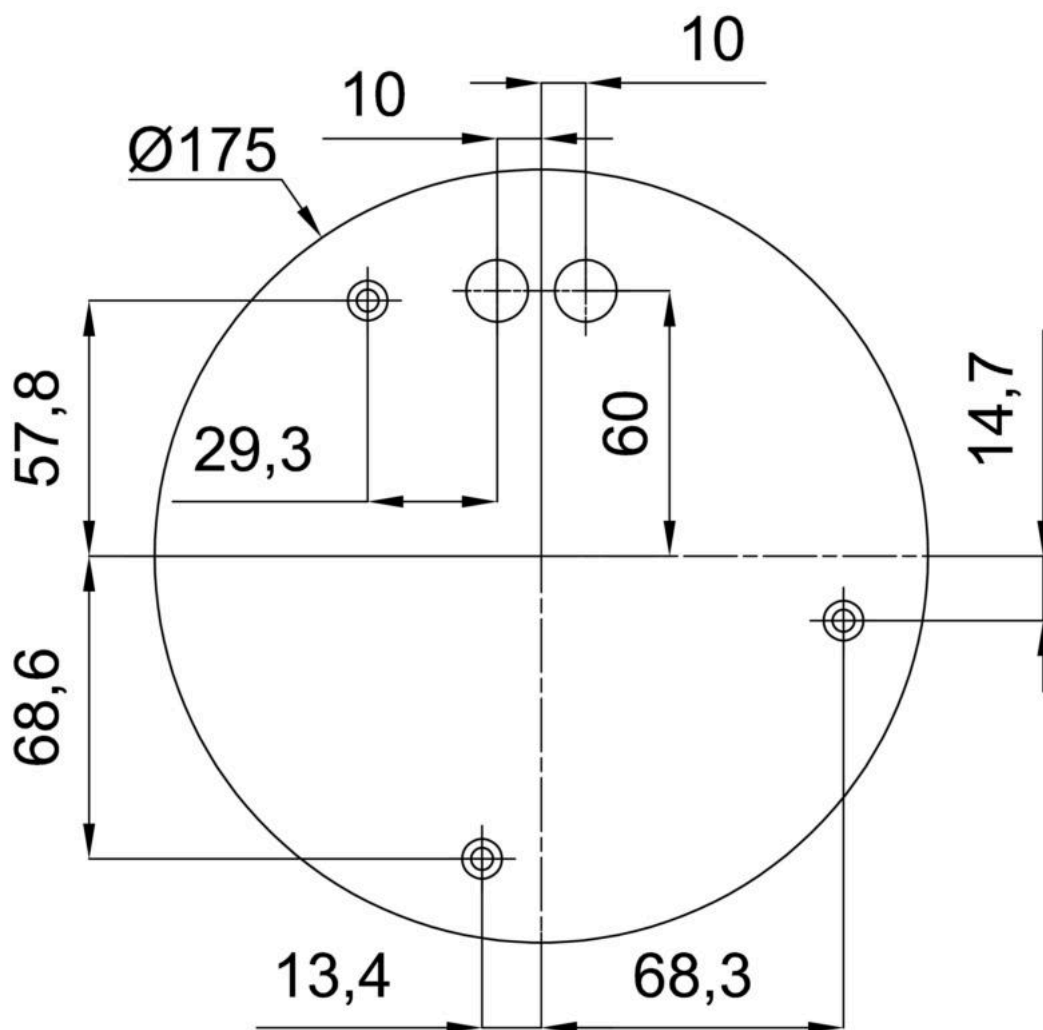

Logistická data

EAN	8591728028121
Hmotnost NTT0	3.8 Kg
Hmotnost BTTO	5.3 Kg
Počet kartonů	2 ks
Objem balení	0.148 m³
Balení 1 šířka	0.52 m
Balení 1 délka	0.52 m
Balení 1 výška	0.53 m
Záruka*	60 měsíců

*U akumulátorů je poskytována záruka v délce 12 měsíců od data prodeje.

Montážní rozměry: