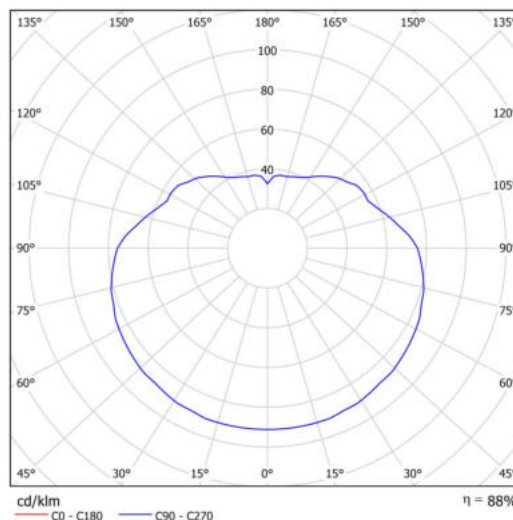

ISIS L4 PM HP

Kód produktu: ISI64289

Typ: LED-5L08E950ZL11/PM4/L100 NL DALI 3K##

Krátký popis svítidla: Nerez leštěné závěsné vysokovýkonné LED svítidlo DALI a PMMA stínidlo. Lankový závěs (s přívodním kabelem) o délce 100 cm.

Technická data

Typy svítidel	Stmívatelné
Typ montáže	závěsné - lanko
Materiál základny	nerez ocel
Materiál stínidla	lesklý polymethylmetakrylát
Barva základny	nerez leštěná
Barva stínidla	bílá
Držení stínidla	ocelový držák
Umístění montáže	strop
Šířka	500 mm
Délka	500 mm
Výška	500 mm
Průměr	ø 500 mm
Délka závěsu	1000 mm
Montážní otvor	3xø5mm
Kabelový vstup	2xø16mm
Energetická třída	D
Rázová pevnost	IK06
Provozní teplota	od -20°C do +30°C

Elektrická data

Příkon	59 W
Stupeň krytí	IP40
Objemka	LED modul
Svorkovnice	zacvakávací
Počet svítidel na jistič B10A	15 ks
Počet svítidel na jistič B16A	25 ks
Počet svítidel na jistič C10A	26 ks
Počet svítidel na jistič C16A	42 ks

Světelná data

Světelný tok svítidla	8100 lm
Světelný tok zdroje	9200 lm
Měrný výkon	137 lm/W
Teplota chromatičnosti	3000 K
Životnost LED L80/B10	100000 hod
CRI	Ra80
MacAdam	3
Fotobiologická bezpečnost svítidla dle EN 62471 (Blue light hazard)	Risk group 0

Eulum data pro výpočtové programy jsou k dispozici na www.osmont.cz.