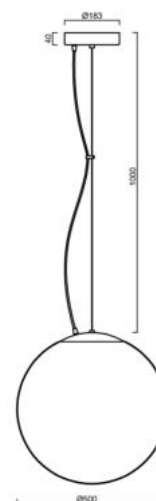

ISIS L4 PM HP

Kód produktu: ISI64289

Typ: LED-5L08E950ZL11/PM4/L100 NL DALI 3K##

Krátký popis svítidla: Nerez leštěné závěsné vysokovýkonné LED svítidlo DALI a PMMA stínidlo. Lankový závěs (s přívodním kabelem) o délce 100 cm.

Technická data

Typy svítidel	Stmívatelné
Typ montáže	závěsné - lanko
Materiál základny	nerez ocel
Materiál stínidla	lesklý polymethylmetakrylát
Barva základny	nerez leštěná
Barva stínidla	bílá
Držení stínidla	ocelový držák
Umístění montáže	strop
Šířka	500 mm
Délka	500 mm
Výška	500 mm
Průměr	ø 500 mm
Délka závěsu	1000 mm
Montážní otvor	3xø5mm
Kabelový vstup	2xø16mm
Energetická třída	D
Rázová pevnost	IK06
Provozní teplota	od -20°C do +30°C

Elektrická data

Příkon	59 W
Stupeň krytí	IP40
Objemka	LED modul
Svorkovnice	zacvakávací
Počet svítidel na jistič B10A	15 ks
Počet svítidel na jistič B16A	25 ks
Počet svítidel na jistič C10A	26 ks
Počet svítidel na jistič C16A	42 ks

Světelná data

Světelný tok svítidla	8100 lm
Světelný tok zdroje	9200 lm
Měrný výkon	137 lm/W
Teplota chromatičnosti	3000 K
Životnost LED L80/B10	100000 hod
CRI	Ra80
MacAdam	3
Fotobiologická bezpečnost svítidla dle EN 62471 (Blue light hazard)	Risk group 0

Eulum data pro výpočtové programy jsou k dispozici na www.osmont.cz.