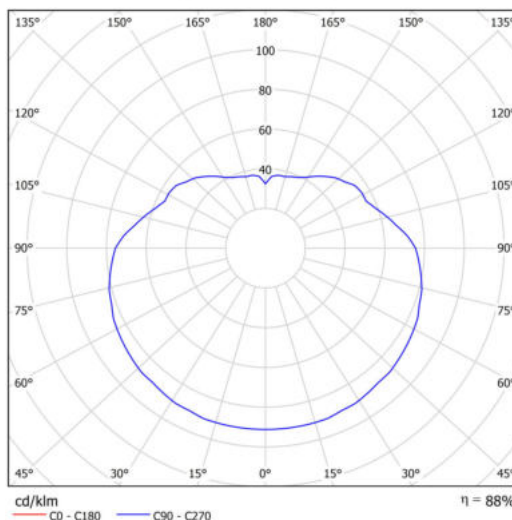

ISIS L4 PM HP

Kód produktu: ISI64287

Typ: LED-5L08E950ZL11/PM4/L100 NL 3K##

Krátký popis svítidla: Nerez leštěné závěsné vysokovýkonné LED svítidlo ON/OFF a PMMA stínidlo. Lankový závěs (s přívodním kabelem) o délce 100 cm.

Technická data

Typy svítidel	Klasické on/off
Typ montáže	závěsné - lanko
Materiál základny	nerez ocel
Materiál stínidla	lesklý polymethylmetakrylát
Barva základny	nerez leštěná
Barva stínidla	bílá
Držení stínidla	ocelový držák
Umístění montáže	strop
Šířka	500 mm
Délka	500 mm
Výška	500 mm
Průměr	ø 500 mm
Délka závěsu	1000 mm
Montážní otvor	3xø5mm
Kabelový vstup	2xø16mm
Energetická třída	D
Rázová pevnost	IK06
Provozní teplota	od -20°C do +30°C

Elektrická data

Příkon	59 W
Stupeň krytí	IP40
Objímka	LED modul
Svorkovnice	zacvakávací
Počet svítidel na jistič B10A	15 ks
Počet svítidel na jistič B16A	25 ks
Počet svítidel na jistič C10A	26 ks
Počet svítidel na jistič C16A	42 ks

Světelná data

Světelný tok svítidla	8100 lm
Světelný tok zdroje	9200 lm
Měrný výkon	137 lm/W
Teplota chromatičnosti	3000 K
Životnost LED L80/B10	100000 hod
CRI	Ra80
MacAdam	3
Fotobiologická bezpečnost svítidla dle EN 62471 (Blue light hazard)	Risk group 0

Eulum data pro výpočtové programy jsou k dispozici na www.osmont.cz.