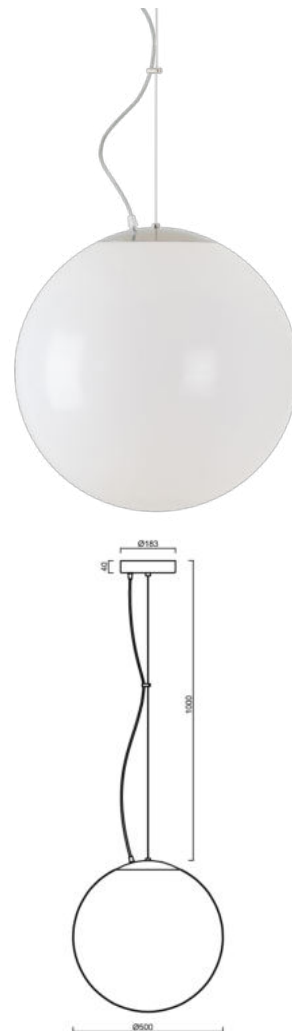

ISIS L4 PM HP

Kód produktu: ISI64287

Typ: LED-5L08E950ZL11/PM4/L100 NL 3K##

Krátký popis svítidla: Nerez leštěné závěsné vysokovýkonné LED svítidlo ON/OFF a PMMA stínidlo. Lankový závěs (s přívodním kabelem) o délce 100 cm.

Technická data

Typy svítidel	Klasické on/off
Typ montáže	závěsné - lanko
Materiál základny	nerez ocel
Materiál stínidla	lesklý polymethylmetakrylát
Barva základny	nerez leštěná
Barva stínidla	bílá
Držení stínidla	ocelový držák
Umístění montáže	strop
Šířka	500 mm
Délka	500 mm
Výška	500 mm
Průměr	ø 500 mm
Délka závěsu	1000 mm
Montážní otvor	3xø5mm
Kabelový vstup	2xø16mm
Energetická třída	D
Rázová pevnost	IK06
Provozní teplota	od -20°C do +30°C

Elektrická data

Příkon	59 W
Stupeň krytí	IP40
Objímka	LED modul
Svorkovnice	zacvakávací
Počet svítidel na jistič B10A	15 ks
Počet svítidel na jistič B16A	25 ks
Počet svítidel na jistič C10A	26 ks
Počet svítidel na jistič C16A	42 ks

Světelná data

Světelný tok svítidla	8100 lm
Světelný tok zdroje	9200 lm
Měrný výkon	137 lm/W
Teplota chromatičnosti	3000 K
Životnost LED L80/B10	100000 hod
CRI	Ra80
MacAdam	3
Fotobiologická bezpečnost svítidla dle EN 62471 (Blue light hazard)	Risk group 0

Eulum data pro výpočtové programy jsou k dispozici na www.osmont.cz.