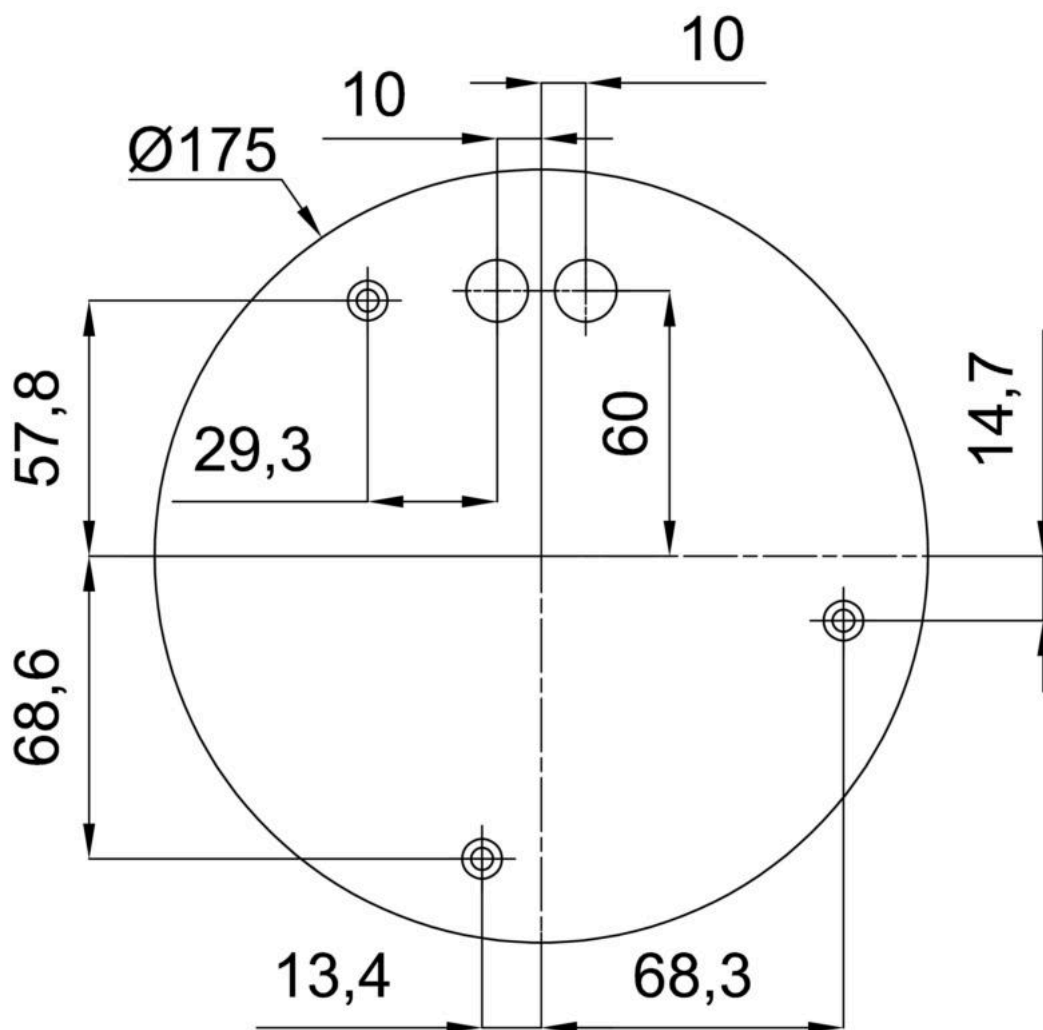

Logistická data

EAN	8591728028114
Hmotnost NTT0	3.8 Kg
Hmotnost BTTO	5.3 Kg
Počet kartonů	2 ks
Objem balení	0.148 m³
Balení 1 šířka	0.52 m
Balení 1 délka	0.52 m
Balení 1 výška	0.53 m
Záruka*	60 měsíců

*U akumulátorů je poskytována záruka v délce 12 měsíců od data prodeje.

Montážní rozměry: