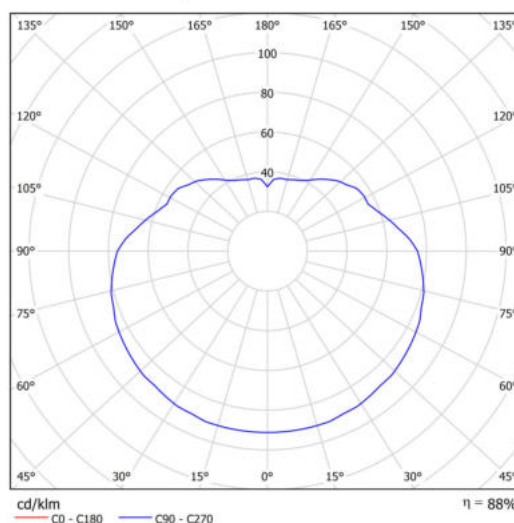

Světelná data

Světelný tok svítidla	8100 lm
Světelný tok zdroje	9200 lm
Měrný výkon	137 lm/W
Teplota chromatičnosti	3000 K
Životnost LED L80/B10	100000 hod
CRI	Ra80
MacAdam	3
Fotobiologická bezpečnost svítidla dle EN 62471 (Blue light hazard)	Risk group 0