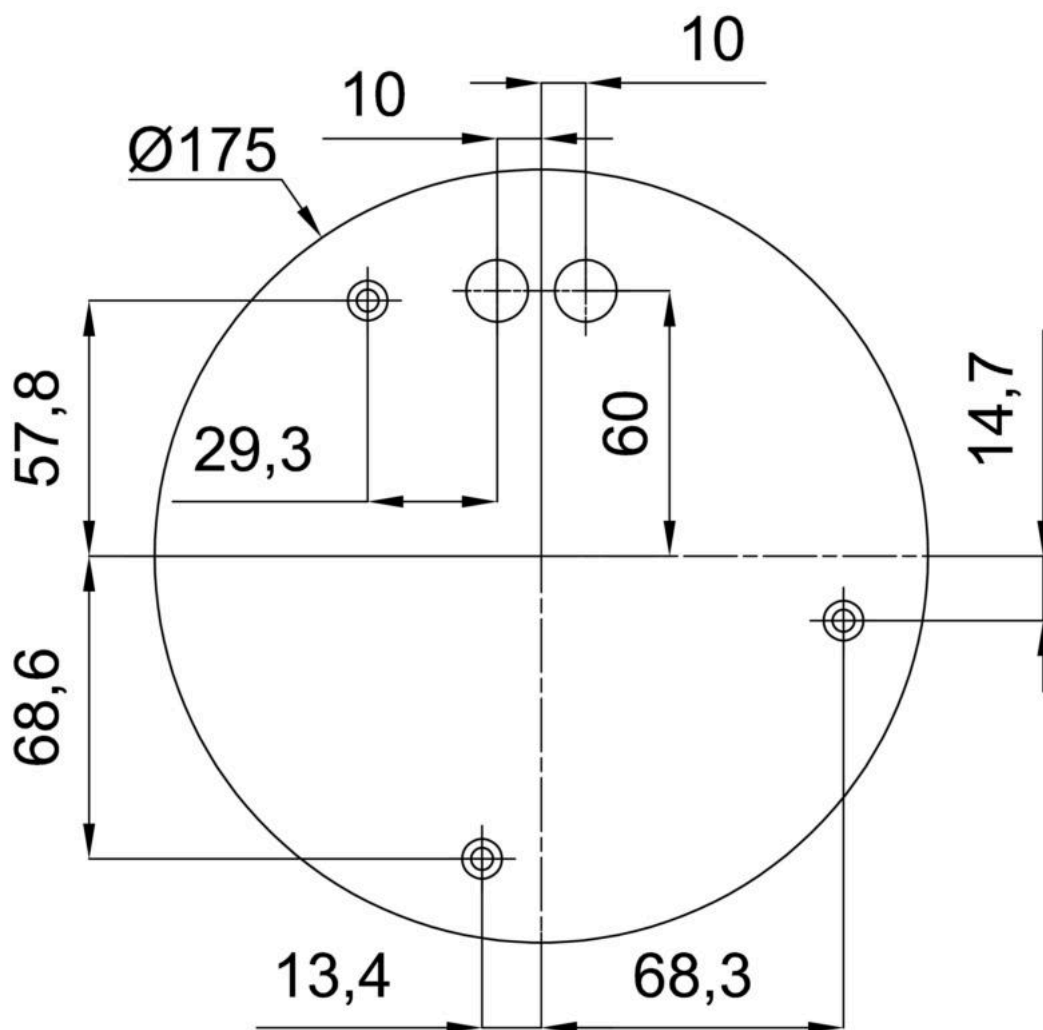

Logistická data

EAN	8591728028107
Hmotnost NTT0	3.8 Kg
Hmotnost BTTO	5.3 Kg
Počet kartonů	2 ks
Objem balení	0.148 m³
Balení 1 šířka	0.52 m
Balení 1 délka	0.52 m
Balení 1 výška	0.53 m
Záruka*	60 měsíců

*U akumulátorů je poskytována záruka v délce 12 měsíců od data prodeje.

Montážní rozměry: