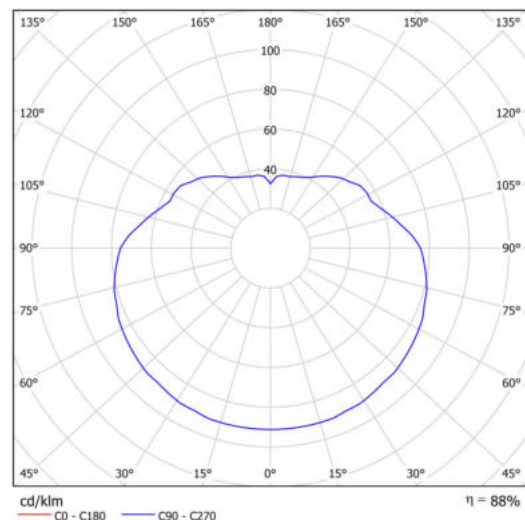

ISIS L4 PM HP

Kód produktu: ISI64283

Typ: LED-5L08E950ZL11/PM4/L100 MS 3K##

Krátký popis svítidla: Mosazné závěsné vysokovýkonné LED svítidlo ON/OFF a PMMA stínidlo. Lankový závěs (s přívodním kabelem) o délce 100 cm.

Technická data

Typy svítidel	Klasické on/off
Typ montáže	závěsné - lanko
Materiál základny	Mosaz
Materiál stínidla	lesklý polymethylmetakrylát
Barva základny	mosaz leštěná
Barva stínidla	bílá
Držení stínidla	ocelový držák
Umístění montáže	strop
Šířka	500 mm
Délka	500 mm
Výška	500 mm
Průměr	ø 500 mm
Délka závěsu	1000 mm
Montážní otvor	3xø5mm
Kabelový vstup	2xø16mm
Energetická třída	D
Rázová pevnost	IK06
Provozní teplota	od -20°C do +30°C

Elektrická data

Příkon	59 W
Stupeň krytí	IP40
Objemka	LED modul
Svorkovnice	zacvakávací
Počet svítidel na jistič B10A	15 ks
Počet svítidel na jistič B16A	25 ks
Počet svítidel na jistič C10A	26 ks
Počet svítidel na jistič C16A	42 ks

Světelná data

Světelný tok svítidla	8100 lm
Světelný tok zdroje	9200 lm
Měrný výkon	137 lm/W
Teplota chromatičnosti	3000 K
Životnost LED L80/B10	100000 hod
CRI	Ra80
MacAdam	3
Fotobiologická bezpečnost svítidla dle EN 62471 (Blue light hazard)	Risk group 0

Eulum data pro výpočtové programy jsou k dispozici na www.osmont.cz.