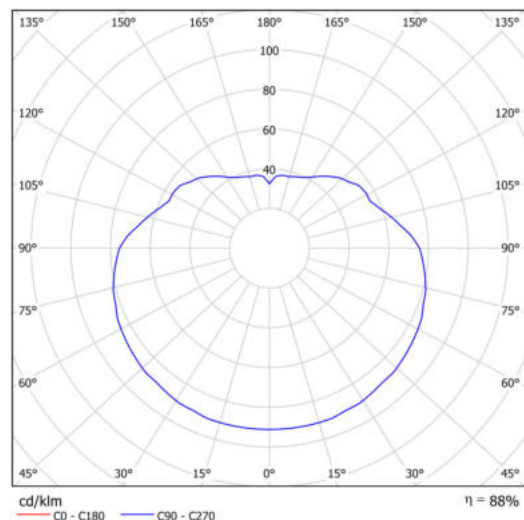

ISIS P4 PM HP

Kód produktu: ISI64648

Typ: LED-5L08E950Z11/PM4/a4 MS 4K##

Krátký popis svítidla: Mosazné závěsné vysokovýkonné LED svítidlo ON/OFF a PMMA stínidlo. Tyčový závěs o délce 80 cm.

Technická data

Typy svítidel	Klasické on/off
Typ montáže	závěsné - tyč
Materiál základny	Mosaz
Materiál stínidla	lesklý polymethylmetakrylát
Barva základny	mosaz leštěná
Barva stínidla	bílá
Držení stínidla	ocelový držák
Umístění montáže	strop
Šířka	500 mm
Délka	500 mm
Výška	500 mm
Průměr	ø 500 mm
Délka závěsu	800 mm
Montážní otvor	3xø5mm
Kabelový vstup	2xø16mm
Energetická třída	D
Rázová pevnost	IK06
Provozní teplota	od -20°C do +30°C

Elektrická data

Příkon	59 W
Stupeň krytí	IP40
Objímka	LED modul
Svorkovnice	zacvakávací
Počet svítidel na jistič B10A	15 ks
Počet svítidel na jistič B16A	25 ks
Počet svítidel na jistič C10A	26 ks
Počet svítidel na jistič C16A	42 ks

Světelná data

Světelný tok svítidla	8450 lm
Světelný tok zdroje	9600 lm
Měrný výkon	143 lm/W
Teplota chromatičnosti	4000 K
Životnost LED L80/B10	100000 hod
CRI	Ra80
MacAdam	3
Fotobiologická bezpečnost svítidla dle EN 62471 (Blue light hazard)	Risk group 0

Eulum data pro výpočtové programy jsou k dispozici na www.osmont.cz.