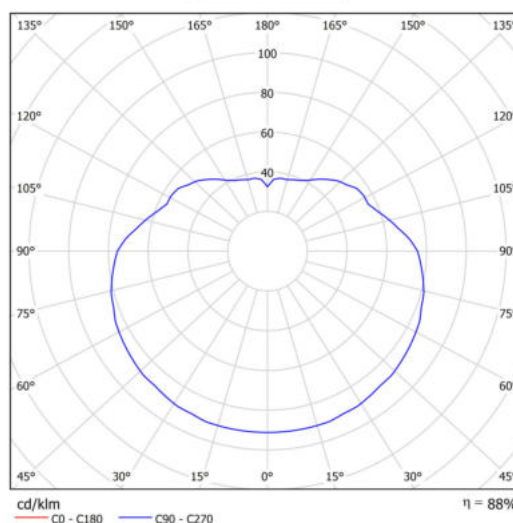

ISIS P4 PM HP

Kód produktu: ISI64159

Typ: LED-5L08E950Z11/PM4/a5 NL 3K##

Krátký popis svítidla: Nerez leštěné závěsné vysokovýkonné LED svítidlo ON/OFF a PMMA stínidlo. Tyčový závěs o délce 100 cm.

Technická data

Typy svítidel	Klasické on/off
Typ montáže	závěsné - tyč
Materiál základny	nerez ocel
Materiál stínidla	lesklý polymethylmetakrylát
Barva základny	nerez leštěná
Barva stínidla	bílá
Držení stínidla	ocelový držák
Umístění montáže	strop
Šířka	500 mm
Délka	500 mm
Výška	500 mm
Průměr	ø 500 mm
Délka závěsu	1000 mm
Montážní otvor	3xø5mm
Kabelový vstup	2xø16mm
Energetická třída	D
Rázová pevnost	IK06
Provozní teplota	od -20°C do +30°C

Elektrická data

Příkon	59 W
Stupeň krytí	IP40
Objemka	LED modul
Svorkovnice	zacvakávací
Počet svítidel na jistič B10A	15 ks
Počet svítidel na jistič B16A	25 ks
Počet svítidel na jistič C10A	26 ks
Počet svítidel na jistič C16A	42 ks

Světelná data

Světelný tok svítidla	8100 lm
Světelný tok zdroje	9200 lm
Měrný výkon	137 lm/W
Teplota chromatičnosti	3000 K
Životnost LED L80/B10	100000 hod
CRI	Ra80
MacAdam	3
Fotobiologická bezpečnost svítidla dle EN 62471 (Blue light hazard)	Risk group 0

Eulum data pro výpočtové programy jsou k dispozici na www.osmont.cz.