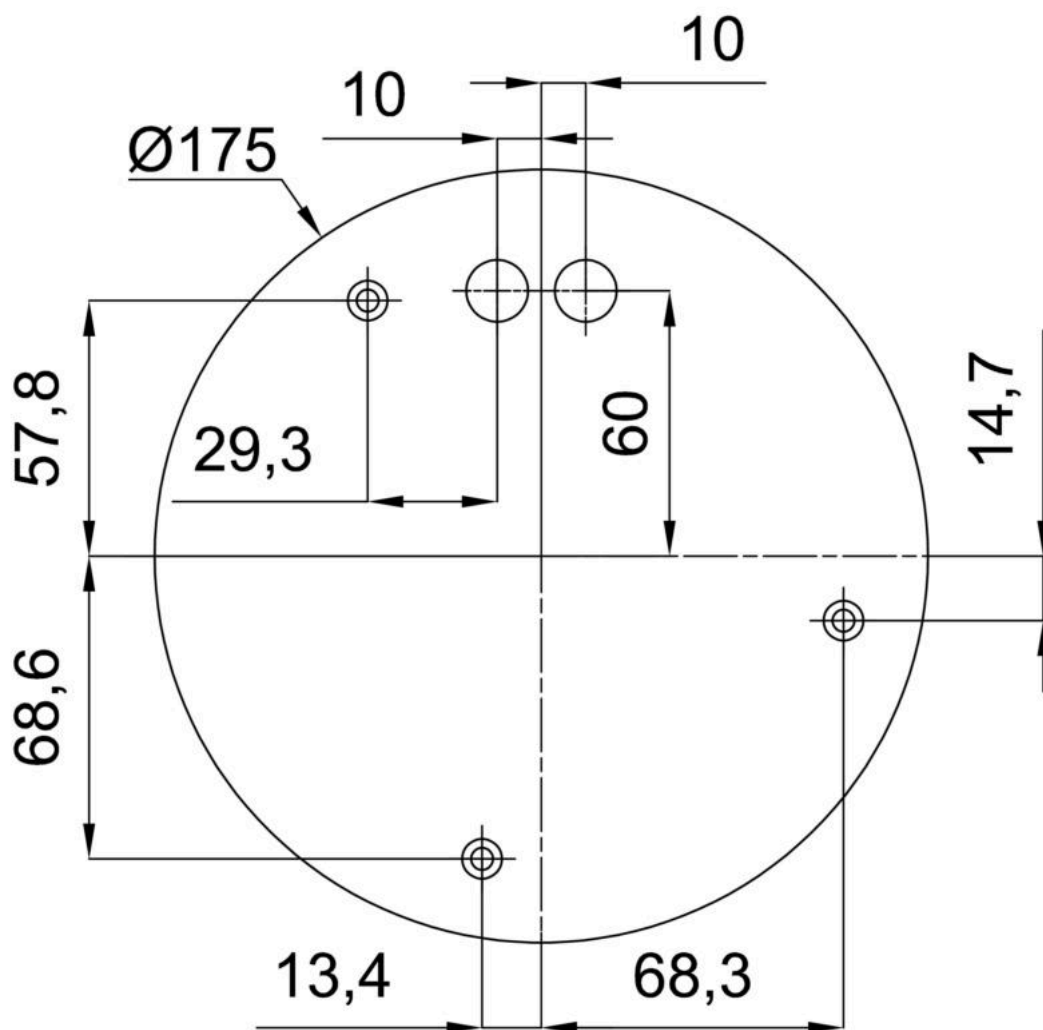

Logistická data

EAN	8591728027391
Hmotnost NTT0	4.4 Kg
Hmotnost BTTO	6.3 Kg
Počet kartonů	2 ks
Objem balení	0.185 m³
Balení 1 šířka	0.52 m
Balení 1 délka	0.52 m
Balení 1 výška	0.53 m
Záruka*	60 měsíců

*U akumulátorů je poskytována záruka v délce 12 měsíců od data prodeje.

Montážní rozměry: