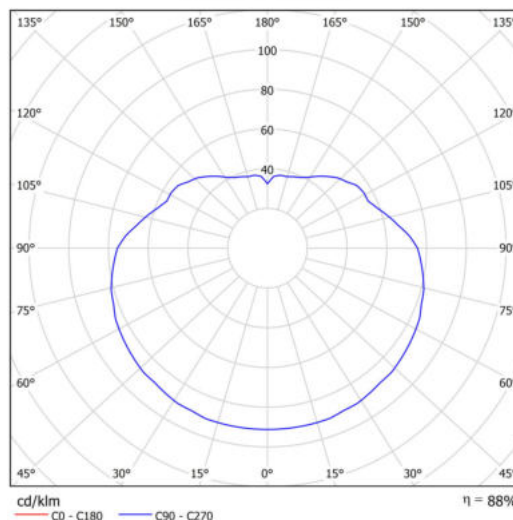

ISIS P4 PM HP

Kód produktu: ISI64158

Typ: LED-5L08E950Z11/PM4/a4 NL 3K##

Krátký popis svítidla: Nerez leštěné závěsné vysokovýkonné LED svítidlo ON/OFF a PMMA stínidlo. Tyčový závěs o délce 80 cm.

Technická data

Typy svítidel	Klasické on/off
Typ montáže	závěsné - tyč
Materiál základny	nerez ocel
Materiál stínidla	lesklý polymethylmetakrylát
Barva základny	nerez leštěná
Barva stínidla	bílá
Držení stínidla	ocelový držák
Umístění montáže	strop
Šířka	500 mm
Délka	500 mm
Výška	500 mm
Průměr	ø 500 mm
Délka závěsu	800 mm
Montážní otvor	3xø5mm
Kabelový vstup	2xø16mm
Energetická třída	D
Rázová pevnost	IK06
Provozní teplota	od -20°C do +30°C

Elektrická data

Příkon	59 W
Stupeň krytí	IP40
Objímka	LED modul
Svorkovnice	zacvakávací
Počet svítidel na jistič B10A	15 ks
Počet svítidel na jistič B16A	25 ks
Počet svítidel na jistič C10A	26 ks
Počet svítidel na jistič C16A	42 ks

Světelná data

Světelný tok svítidla	8100 lm
Světelný tok zdroje	9200 lm
Měrný výkon	137 lm/W
Teplota chromatičnosti	3000 K
Životnost LED L80/B10	100000 hod
CRI	Ra80
MacAdam	3
Fotobiologická bezpečnost svítidla dle EN 62471 (Blue light hazard)	Risk group 0

Eulum data pro výpočtové programy jsou k dispozici na www.osmont.cz.