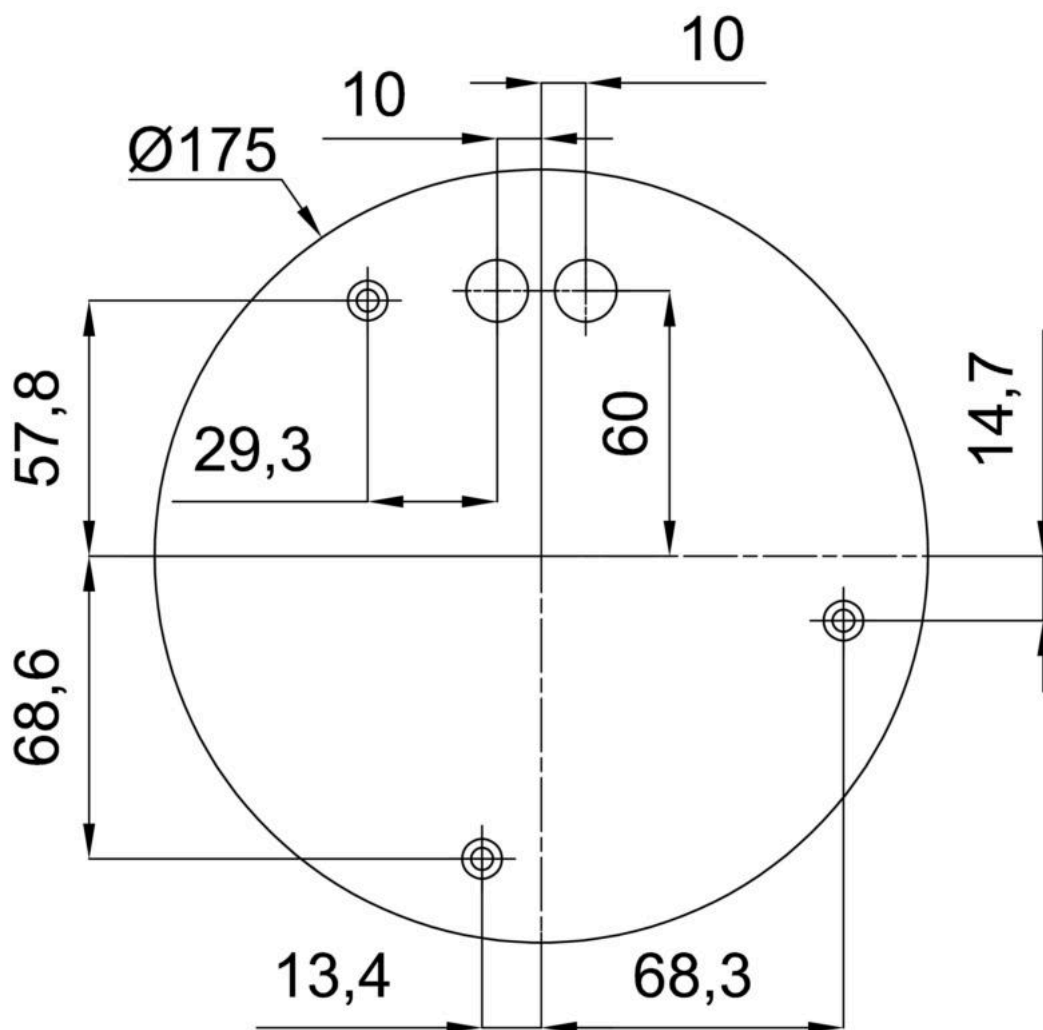

Logistická data

EAN	8591728027384
Hmotnost NTT0	4.4 Kg
Hmotnost BTTO	6.3 Kg
Počet kartonů	2 ks
Objem balení	0.178 m³
Balení 1 šířka	0.52 m
Balení 1 délka	0.52 m
Balení 1 výška	0.53 m
Záruka*	60 měsíců

*U akumulátorů je poskytována záruka v délce 12 měsíců od data prodeje.

Montážní rozměry: