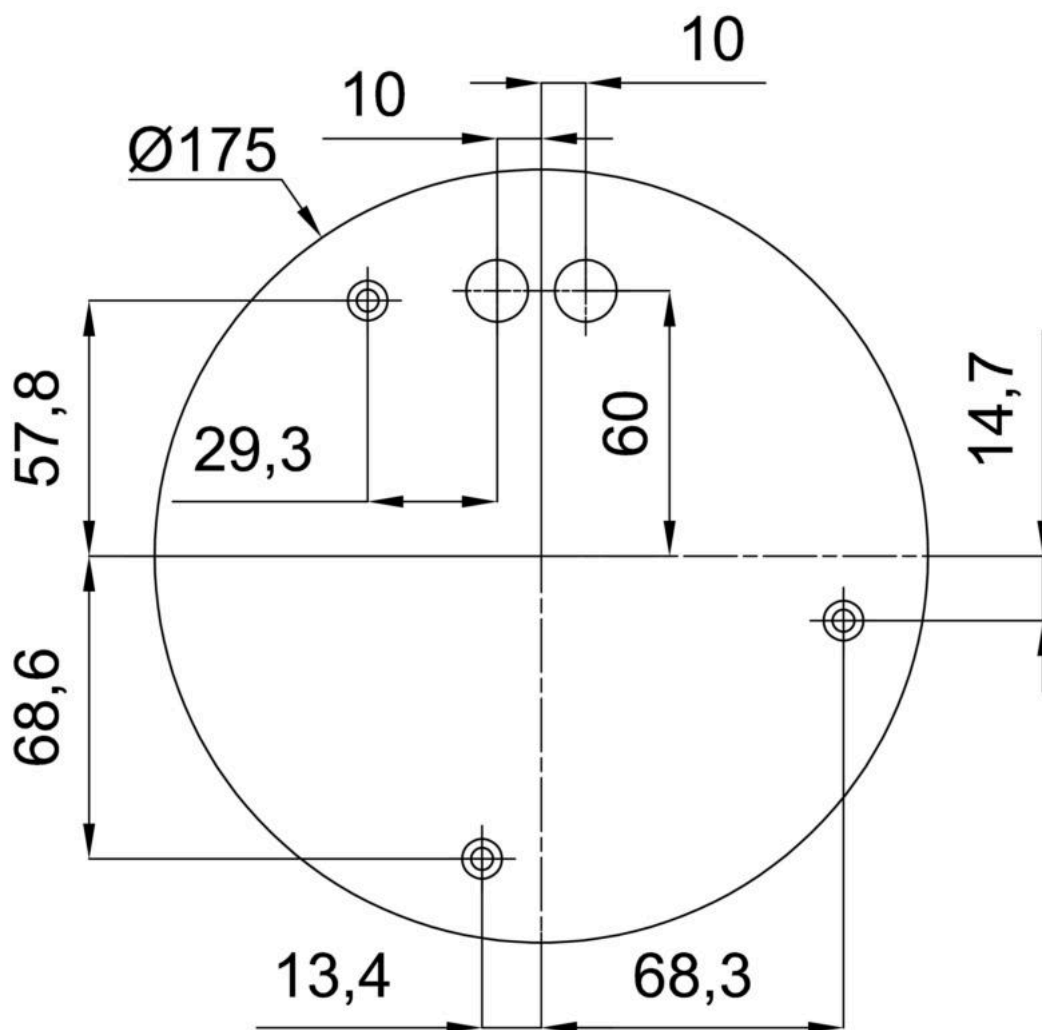

Technická data

Typy svítidel	Klasické on/off
Typ montáže	závěsné - tyč
Materiál základny	nerez ocel
Materiál stínidla	lesklý polymethylmetakrylát
Barva základny	nerez leštěná
Barva stínidla	bílá
Držení stínidla	ocelový držák
Umístění montáže	strop
Šířka	500 mm
Délka	500 mm
Výška	500 mm
Průměr	ø 500 mm
Délka závěsu	600 mm
Montážní otvor	3xø5mm
Kabelový vstup	2xø16mm
Energetická třída	D
Rázová pevnost	IK06
Provozní teplota	od -20°C do +30°C

*U akumulátorů je poskytována záruka v délce 12 měsíců od data prodeje.

Montážní rozměry:

Doplňkový sortiment:

Stínidlo

Kód produktu	Název	Barva	Obrázek	Rozkres
20603	PM4	bílá		