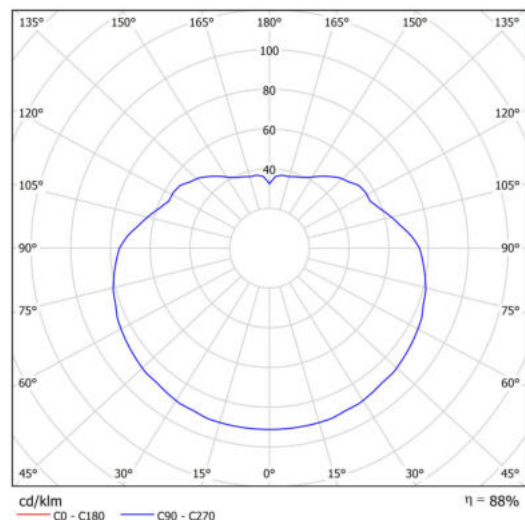

ISIS P4 PM HP

Kód produktu: ISI64157

Typ: LED-5L08E950Z11/PM4/a3 NL 3K##

Krátký popis svítidla: Nerez leštěné závěsné vysokovýkonné LED svítidlo ON/OFF a PMMA stínidlo. Tyčový závěs o délce 60 cm.

Technická data

Typy svítidel	Klasické on/off
Typ montáže	závěsné - tyč
Materiál základny	nerez ocel
Materiál stínidla	lesklý polymethylmetakrylát
Barva základny	nerez leštěná
Barva stínidla	bílá
Držení stínidla	ocelový držák
Umístění montáže	strop
Šířka	500 mm
Délka	500 mm
Výška	500 mm
Průměr	ø 500 mm
Délka závěsu	600 mm
Montážní otvor	3xø5mm
Kabelový vstup	2xø16mm
Energetická třída	D
Rázová pevnost	IK06
Provozní teplota	od -20°C do +30°C

Elektrická data

Příkon	59 W
Stupeň krytí	IP40
Objímka	LED modul
Svorkovnice	zacvakávací
Počet svítidel na jistič B10A	15 ks
Počet svítidel na jistič B16A	25 ks
Počet svítidel na jistič C10A	26 ks
Počet svítidel na jistič C16A	42 ks

Světelná data

Světelný tok svítidla	8100 lm
Světelný tok zdroje	9200 lm
Měrný výkon	137 lm/W
Teplota chromatičnosti	3000 K
Životnost LED L80/B10	100000 hod
CRI	Ra80
MacAdam	3
Fotobiologická bezpečnost svítidla dle EN 62471 (Blue light hazard)	Risk group 0

Eulum data pro výpočtové programy jsou k dispozici na www.osmont.cz.