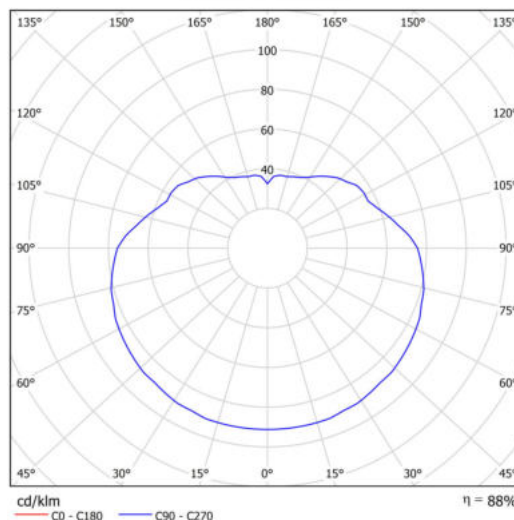

ISIS P4 PM HP

Kód produktu: ISI64156

Typ: LED-5L08E950Z11/PM4/a2 NL 3K##

Krátký popis svítidla: Nerez leštěné závěsné vysokovýkonné LED svítidlo ON/OFF a PMMA stínidlo. Tyčový závěs o délce 40 cm.

Technická data

Typy svítidel	Klasické on/off
Typ montáže	závěsné - tyč
Materiál základny	nerez ocel
Materiál stínidla	lesklý polymethylmetakrylát
Barva základny	nerez leštěná
Barva stínidla	bílá
Držení stínidla	ocelový držák
Umístění montáže	strop
Šířka	500 mm
Délka	500 mm
Výška	500 mm
Průměr	ø 500 mm
Délka závěsu	400 mm
Montážní otvor	3xø5mm
Kabelový vstup	2xø16mm
Energetická třída	D
Rázová pevnost	IK06
Provozní teplota	od -20°C do +30°C

Elektrická data

Příkon	59 W
Stupeň krytí	IP40
Objímka	LED modul
Svorkovnice	zacvakávací
Počet svítidel na jistič B10A	15 ks
Počet svítidel na jistič B16A	25 ks
Počet svítidel na jistič C10A	26 ks
Počet svítidel na jistič C16A	42 ks

Světelná data

Světelný tok svítidla	8100 lm
Světelný tok zdroje	9200 lm
Měrný výkon	137 lm/W
Teplota chromatičnosti	3000 K
Životnost LED L80/B10	100000 hod
CRI	Ra80
MacAdam	3
Fotobiologická bezpečnost svítidla dle EN 62471 (Blue light hazard)	Risk group 0

Eulum data pro výpočtové programy jsou k dispozici na www.osmont.cz.