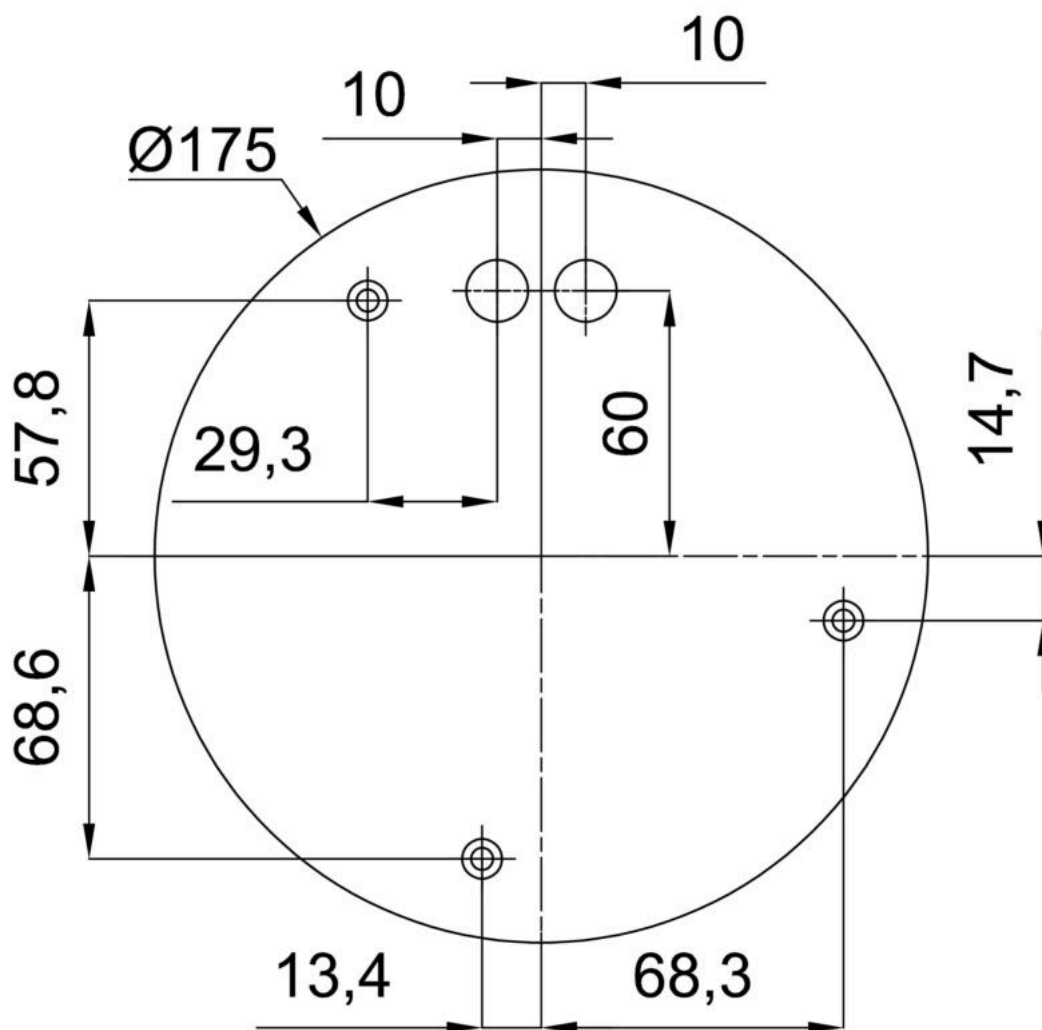

Technická data

Typy svítidel	Klasické on/off
Typ montáže	závěsné - tyč
Materiál základny	nerez ocel
Materiál stínidla	lesklý polymethylmetakrylát
Barva základny	nerez leštěná
Barva stínidla	bílá
Držení stínidla	ocelový držák
Umístění montáže	strop
Šířka	500 mm
Délka	500 mm
Výška	500 mm
Průměr	ø 500 mm
Délka závěsu	400 mm
Montážní otvor	3xø5mm
Kabelový vstup	2xø16mm
Energetická třída	D
Rázová pevnost	IK06
Provozní teplota	od -20°C do +30°C

*U akumulátorů je poskytována záruka v délce 12 měsíců od data prodeje.

Montážní rozměry:

Doplňkový sortiment:

Stínidlo

Kód produktu	Název	Barva	Obrázek	Rozkres
20603	PM4	bílá		