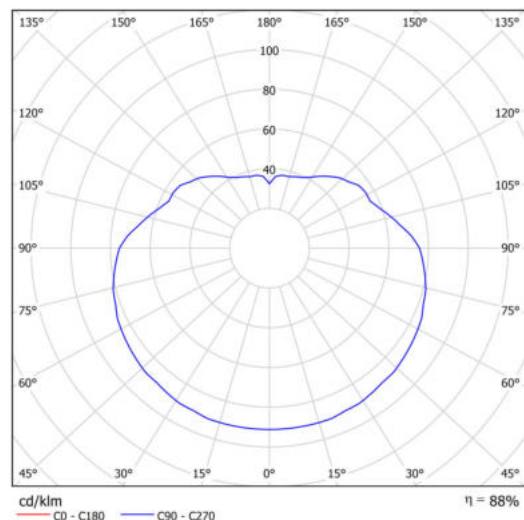

ISIS P4 PM HP

Kód produktu: ISI64155

Typ: LED-5L08E950Z11/PM4/a1 NL 3K##

Krátký popis svítidla: Nerez leštěné závěsné vysokovýkonné LED svítidlo ON/OFF a PMMA stínidlo. Tyčový závěs o délce 20 cm.

Technická data

Typy svítidel	Klasické on/off
Typ montáže	závěsné - tyč
Materiál základny	nerez ocel
Materiál stínidla	lesklý polymethylmetakrylát
Barva základny	nerez leštěná
Barva stínidla	bílá
Držení stínidla	ocelový držák
Umístění montáže	strop
Šířka	500 mm
Délka	500 mm
Výška	500 mm
Průměr	ø 500 mm
Délka závěsu	200 mm
Montážní otvor	3xø5mm
Kabelový vstup	2xø16mm
Energetická třída	D
Rázová pevnost	IK06
Provozní teplota	od -20°C do +30°C

Elektrická data

Příkon	59 W
Stupeň krytí	IP40
Objímka	LED modul
Svorkovnice	zacvakávací
Počet svítidel na jistič B10A	15 ks
Počet svítidel na jistič B16A	25 ks
Počet svítidel na jistič C10A	26 ks
Počet svítidel na jistič C16A	42 ks

Světelná data

Světelný tok svítidla	8100 lm
Světelný tok zdroje	9200 lm
Měrný výkon	137 lm/W
Teplota chromatičnosti	3000 K
Životnost LED L80/B10	100000 hod
CRI	Ra80
MacAdam	3
Fotobiologická bezpečnost svítidla dle EN 62471 (Blue light hazard)	Risk group 0

Eulum data pro výpočtové programy jsou k dispozici na www.osmont.cz.