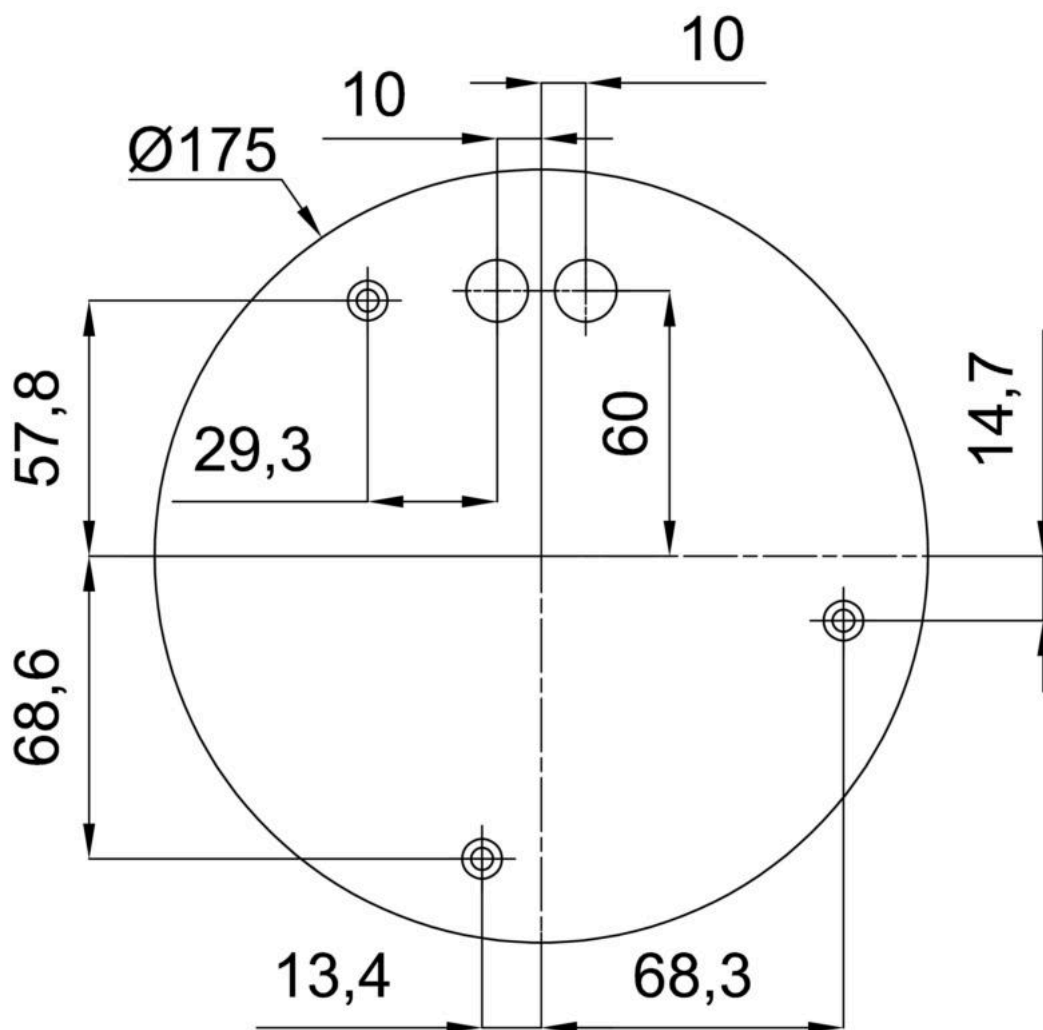

Logistická data

EAN	8591728027353
Hmotnost NTT0	4.4 Kg
Hmotnost BTTO	6.3 Kg
Počet kartonů	2 ks
Objem balení	0.157 m³
Balení 1 šířka	0.52 m
Balení 1 délka	0.52 m
Balení 1 výška	0.53 m
Záruka*	60 měsíců

*U akumulátorů je poskytována záruka v délce 12 měsíců od data prodeje.

Montážní rozměry: