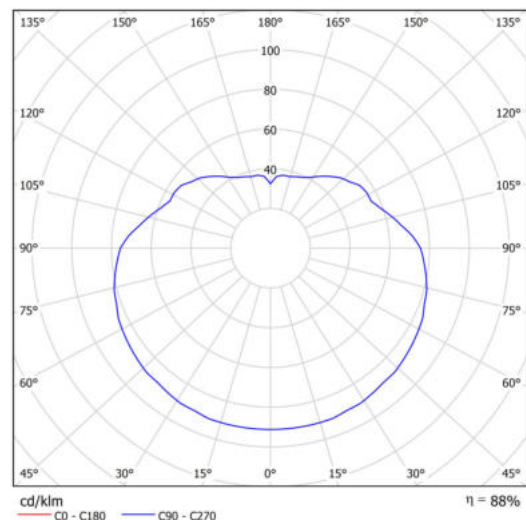

Světelná data

Světelný tok svítidla	8100 lm
Světelný tok zdroje	9200 lm
Měrný výkon	137 lm/W
Teplota chromatičnosti	3000 K
Životnost LED L80/B10	100000 hod
CRI	Ra80
MacAdam	3
Fotobiologická bezpečnost svítidla dle EN 62471 (Blue light hazard)	Risk group 0