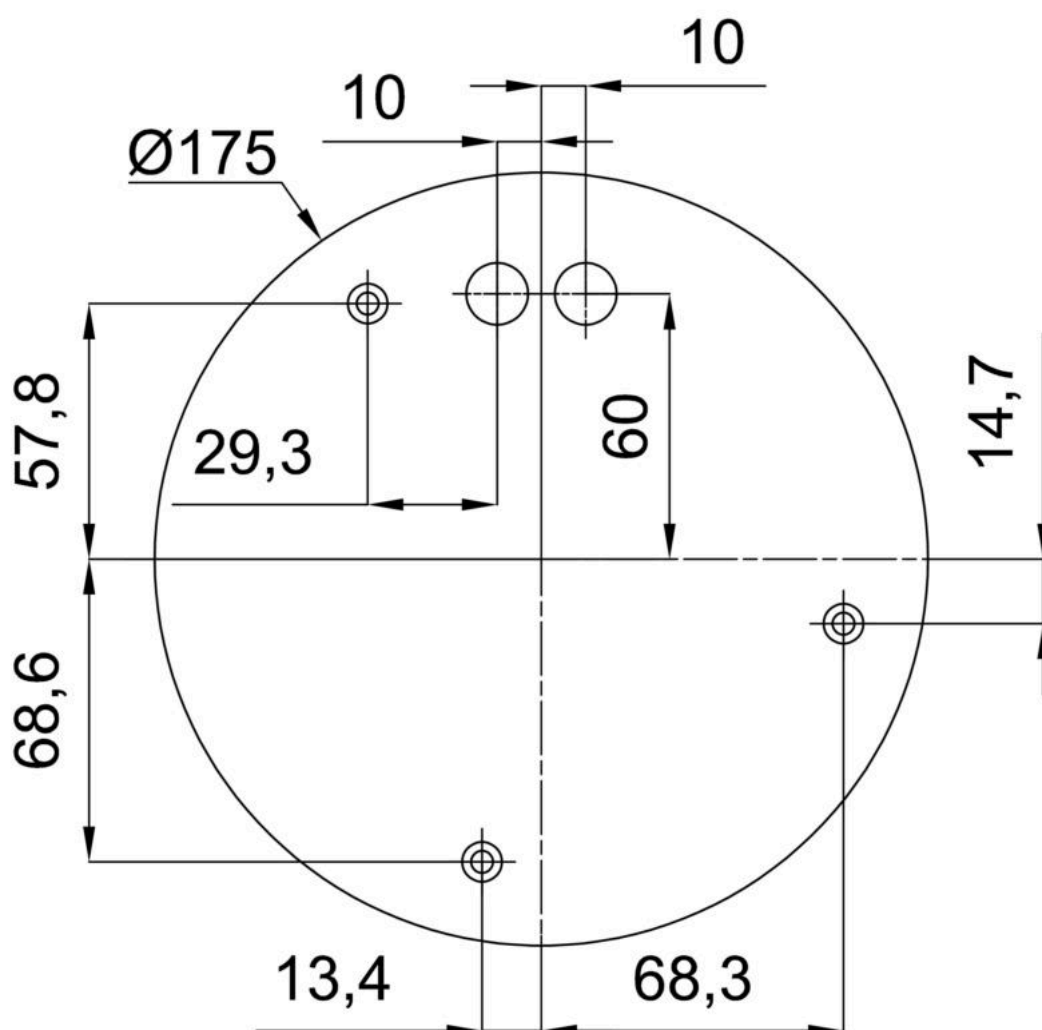

Logistická data

EAN	8591728027339
Hmotnost NTT0	4.4 Kg
Hmotnost BTTO	6.3 Kg
Počet kartonů	2 ks
Objem balení	0.178 m³
Balení 1 šířka	0.52 m
Balení 1 délka	0.52 m
Balení 1 výška	0.53 m
Záruka*	60 měsíců

*U akumulátorů je poskytována záruka v délce 12 měsíců od data prodeje.

Montážní rozměry: