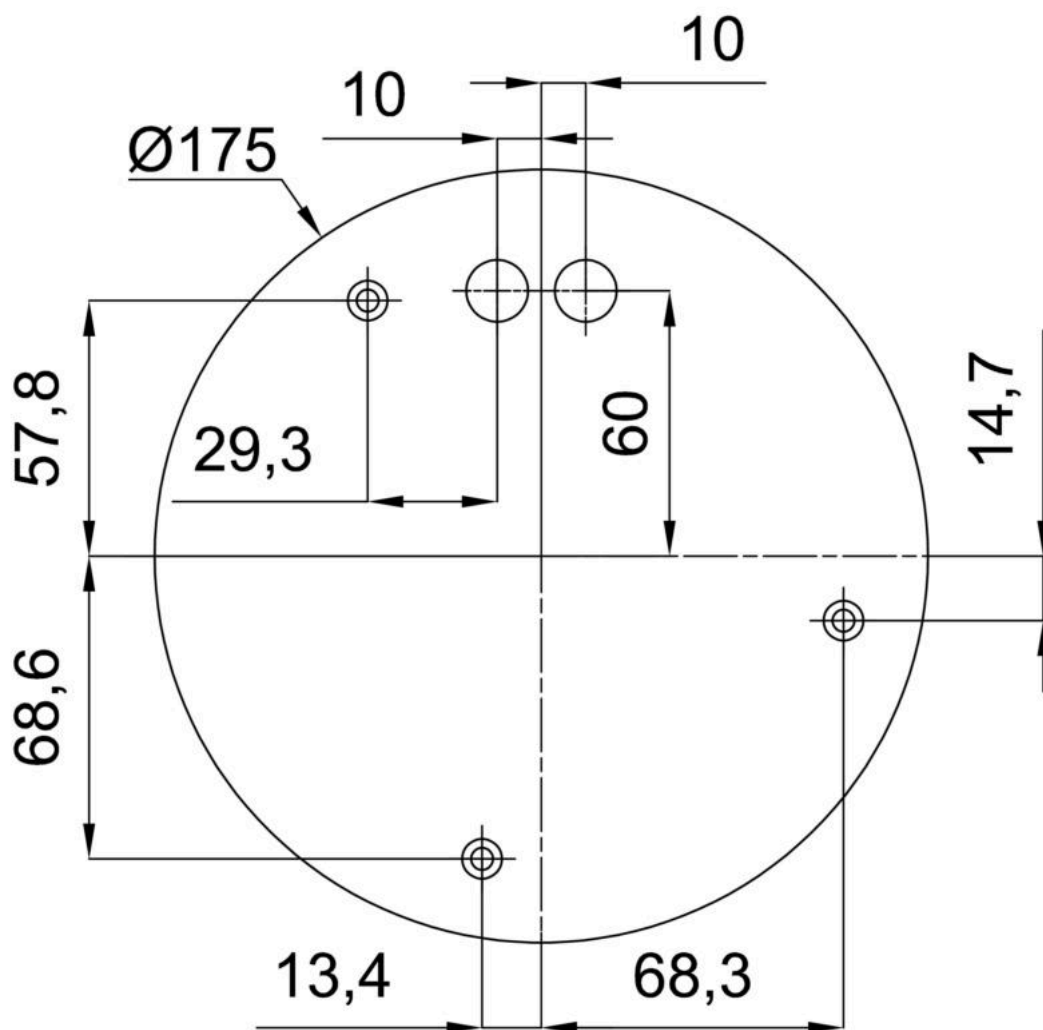

*U akumulátorů je poskytována záruka v délce 12 měsíců od data prodeje.

Montážní rozměry:

Doplňkový sortiment:

Stínidlo

Kód produktu	Název	Barva	Obrázek	Rozkres
20603	PM4	bílá		