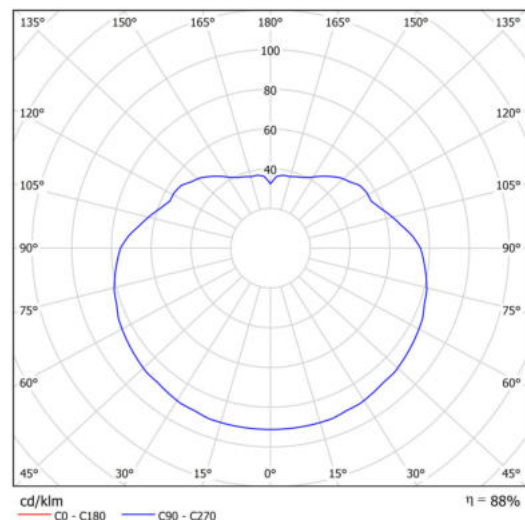

ISIS P4 PM HP

Kód produktu: ISI64149

Typ: LED-5L08E950Z11/PM4/a5 MS 3K##

Krátký popis svítidla: Mosazné závěsné vysokovýkonné LED svítidlo ON/OFF a PMMA stínidlo. Tyčový závěs o délce 100 cm.

Technická data

Typy svítidel	Klasické on/off
Typ montáže	závěsné - tyč
Materiál základny	Mosaz
Materiál stínidla	lesklý polymethylmetakrylát
Barva základny	mosaz leštěná
Barva stínidla	bílá
Držení stínidla	ocelový držák
Umístění montáže	strop
Šířka	500 mm
Délka	500 mm
Výška	500 mm
Průměr	ø 500 mm
Délka závěsu	1000 mm
Montážní otvor	3xø5mm
Kabelový vstup	2xø16mm
Energetická třída	D
Rázová pevnost	IK06
Provozní teplota	od -20°C do +30°C

Elektrická data

Příkon	59 W
Stupeň krytí	IP40
Objímka	LED modul
Svorkovnice	zacvakávací
Počet svítidel na jistič B10A	15 ks
Počet svítidel na jistič B16A	25 ks
Počet svítidel na jistič C10A	26 ks
Počet svítidel na jistič C16A	42 ks

Světelná data

Světelný tok svítidla	8100 lm
Světelný tok zdroje	9200 lm
Měrný výkon	137 lm/W
Teplota chromatičnosti	3000 K
Životnost LED L80/B10	100000 hod
CRI	Ra80
MacAdam	3
Fotobiologická bezpečnost svítidla dle EN 62471 (Blue light hazard)	Risk group 0

Eulum data pro výpočtové programy jsou k dispozici na www.osmont.cz.