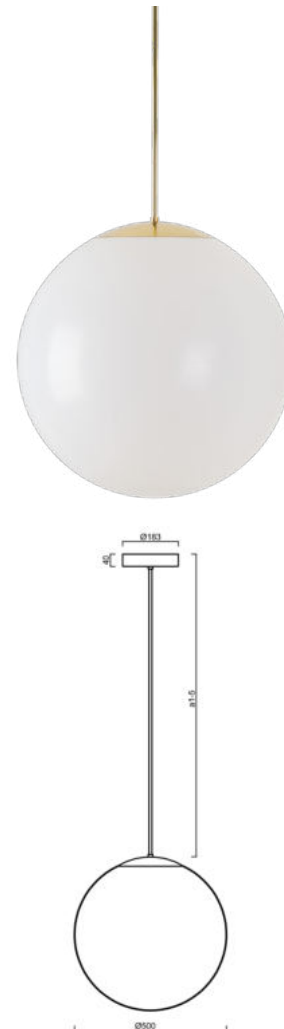

ISIS P4 PM HP

Kód produktu: ISI64149

Typ: LED-5L08E950Z11/PM4/a5 MS 3K##

Krátký popis svítidla: Mosazné závěsné vysokovýkonné LED svítidlo ON/OFF a PMMA stínidlo. Tyčový závěs o délce 100 cm.

Technická data

Typy svítidel	Klasické on/off
Typ montáže	závěsné - tyč
Materiál základny	Mosaz
Materiál stínidla	lesklý polymethylmetakrylát
Barva základny	mosaz leštěná
Barva stínidla	bílá
Držení stínidla	ocelový držák
Umístění montáže	strop
Šířka	500 mm
Délka	500 mm
Výška	500 mm
Průměr	ø 500 mm
Délka závěsu	1000 mm
Montážní otvor	3xø5mm
Kabelový vstup	2xø16mm
Energetická třída	D
Rázová pevnost	IK06
Provozní teplota	od -20°C do +30°C

Elektrická data

Příkon	59 W
Stupeň krytí	IP40
Objímka	LED modul
Svorkovnice	zacvakávací
Počet svítidel na jistič B10A	15 ks
Počet svítidel na jistič B16A	25 ks
Počet svítidel na jistič C10A	26 ks
Počet svítidel na jistič C16A	42 ks

Světelná data

Světelný tok svítidla	8100 lm
Světelný tok zdroje	9200 lm
Měrný výkon	137 lm/W
Teplota chromatičnosti	3000 K
Životnost LED L80/B10	100000 hod
CRI	Ra80
MacAdam	3
Fotobiologická bezpečnost svítidla dle EN 62471 (Blue light hazard)	Risk group 0

Eulum data pro výpočtové programy jsou k dispozici na www.osmont.cz.