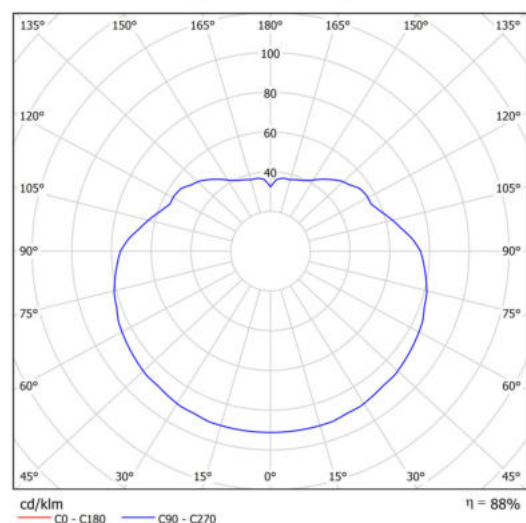

ISIS P4 PM HP

Kód produktu: ISI64148

Typ: LED-5L08E950Z11/PM4/a4 MS 3K##

Krátký popis svítidla: Mosazné závěsné vysokovýkonné LED svítidlo ON/OFF a PMMA stínidlo. Tyčový závěs o délce 80 cm.

Technická data

Typy svítidel	Klasické on/off
Typ montáže	závěsné - tyč
Materiál základny	Mosaz
Materiál stínidla	lesklý polymethylmetakrylát
Barva základny	mosaz leštěná
Barva stínidla	bílá
Držení stínidla	ocelový držák
Umístění montáže	strop
Šířka	500 mm
Délka	500 mm
Výška	500 mm
Průměr	ø 500 mm
Délka závěsu	800 mm
Montážní otvor	3xø5mm
Kabelový vstup	2xø16mm
Energetická třída	D
Rázová pevnost	IK06
Provozní teplota	od -20°C do +30°C

Elektrická data

Příkon	59 W
Stupeň krytí	IP40
Objímka	LED modul
Svorkovnice	zacvakávací
Počet svítidel na jistič B10A	15 ks
Počet svítidel na jistič B16A	25 ks
Počet svítidel na jistič C10A	26 ks
Počet svítidel na jistič C16A	42 ks

Světelná data

Světelný tok svítidla	8100 lm
Světelný tok zdroje	9200 lm
Měrný výkon	137 lm/W
Teplota chromatičnosti	3000 K
Životnost LED L80/B10	100000 hod
CRI	Ra80
MacAdam	3
Fotobiologická bezpečnost svítidla dle EN 62471 (Blue light hazard)	Risk group 0

Eulum data pro výpočtové programy jsou k dispozici na www.osmont.cz.