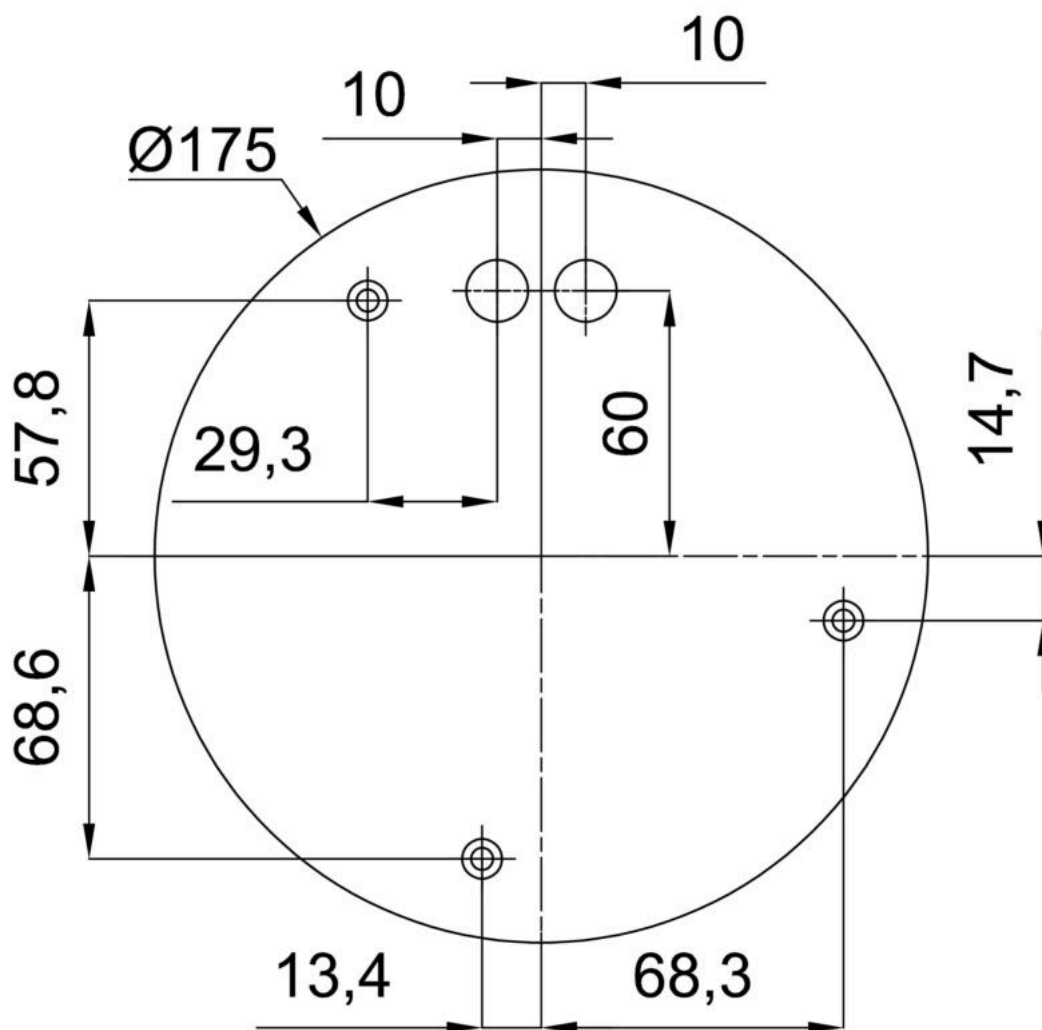

*U akumulátorů je poskytována záruka v délce 12 měsíců od data prodeje.

Montážní rozměry:

Doplňkový sortiment:

Stínidlo

Kód produktu	Název	Barva	Obrázek	Rozkres
20603	PM4	bílá		