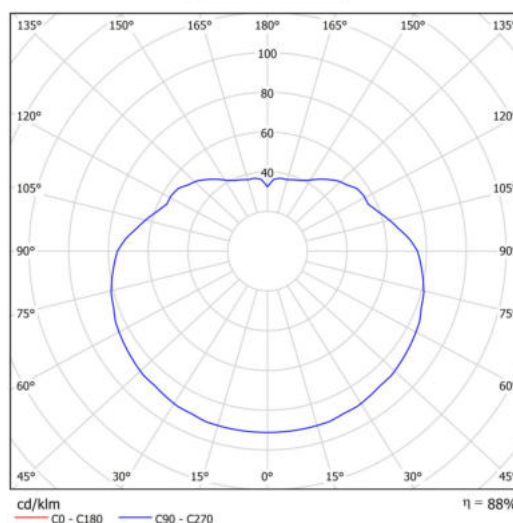

ISIS P4 PM HP

Kód produktu: ISI64147

Typ: LED-5L08E950Z11/PM4/a3 MS 3K##

Krátký popis svítidla: Mosazné závěsné vysokovýkonné LED svítidlo ON/OFF a PMMA stínidlo. Tyčový závěs o délce 60 cm.

Technická data

Typy svítidel	Klasické on/off
Typ montáže	závěsné - tyč
Materiál základny	Mosaz
Materiál stínidla	lesklý polymethylmetakrylát
Barva základny	mosaz leštěná
Barva stínidla	bílá
Držení stínidla	ocelový držák
Umístění montáže	strop
Šířka	500 mm
Délka	500 mm
Výška	500 mm
Průměr	ø 500 mm
Délka závěsu	600 mm
Montážní otvor	3xø5mm
Kabelový vstup	2xø16mm
Energetická třída	D
Rázová pevnost	IK06
Provozní teplota	od -20°C do +30°C

Elektrická data

Příkon	59 W
Stupeň krytí	IP40
Objímka	LED modul
Svorkovnice	zacvakávací
Počet svítidel na jistič B10A	15 ks
Počet svítidel na jistič B16A	25 ks
Počet svítidel na jistič C10A	26 ks
Počet svítidel na jistič C16A	42 ks

Světelná data

Světelný tok svítidla	8100 lm
Světelný tok zdroje	9200 lm
Měrný výkon	137 lm/W
Teplota chromatičnosti	3000 K
Životnost LED L80/B10	100000 hod
CRI	Ra80
MacAdam	3
Fotobiologická bezpečnost svítidla dle EN 62471 (Blue light hazard)	Risk group 0

Eulum data pro výpočtové programy jsou k dispozici na www.osmont.cz.