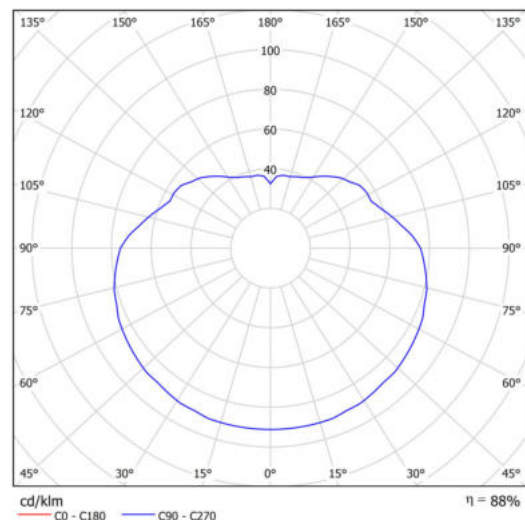

ISIS P4 PM

Kód produktu: ISI64518

Typ: LED-5L07E900Z11/PM4/a4 C 4K##

Krátký popis svítidla: Černé závěsné LED svítidlo ON/OFF a PMMA stínidlo. Tyčový závěs o délce 80 cm.

Technická data

Typy svítidel	Klasické on/off
Typ montáže	závěsné - tyč
Materiál základny	ocel
Materiál stínidla	lesklý polymethylmetakrylát
Barva základny	černá Ral9005
Barva stínidla	bílá
Držení stínidla	ocelový držák
Umístění montáže	strop
Šířka	500 mm
Délka	500 mm
Výška	500 mm
Průměr	ø 500 mm
Délka závěsu	800 mm
Montážní otvor	není
Kabelový vstup	není
Energetická třída	D
Rázová pevnost	IK06
Provozní teplota	od -20°C do +30°C

Elektrická data

Příkon	41 W
Stupeň krytí	IP40
Objímka	LED modul
Svorkovnice	není
Počet svítidel na jistič B10A	35 ks
Počet svítidel na jistič B16A	65 ks
Počet svítidel na jistič C10A	35 ks
Počet svítidel na jistič C16A	65 ks

Světelná data

Světelný tok svítidla	6120 lm
Světelný tok zdroje	6960 lm
Měrný výkon	149 lm/W
Teplota chromatičnosti	4000 K
Životnost LED L80/B10	100000 hod
CRI	Ra80
MacAdam	3
Fotobiologická bezpečnost svítidla dle EN 62471 (Blue light hazard)	Risk group 0

Eulum data pro výpočtové programy jsou k dispozici na www.osmont.cz.