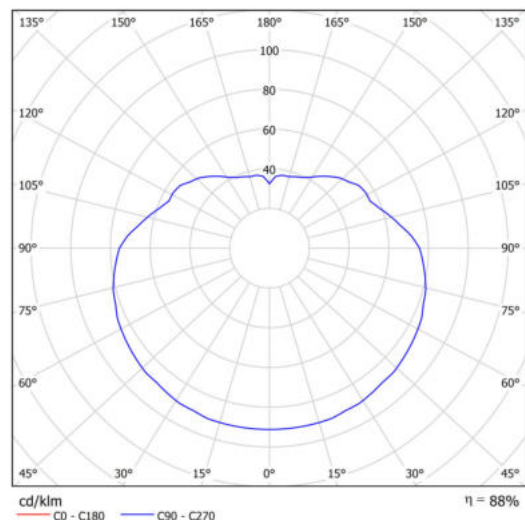

ISIS P4 PM

Kód produktu: ISI64517

Typ: LED-5L07E900Z11/PM4/a3 C 4K##

Krátký popis svítidla: Černé závěsné LED svítidlo ON/OFF a PMMA stínidlo. Tyčový závěs o délce 60 cm.

Technická data

Typy svítidel	Klasické on/off
Typ montáže	závěsné - tyč
Materiál základny	ocel
Materiál stínidla	lesklý polymethylmetakrylát
Barva základny	černá Ral9005
Barva stínidla	bílá
Držení stínidla	ocelový držák
Umístění montáže	strop
Šířka	500 mm
Délka	500 mm
Výška	500 mm
Průměr	ø 500 mm
Délka závěsu	600 mm
Montážní otvor	není
Kabelový vstup	není
Energetická třída	D
Rázová pevnost	IK06
Provozní teplota	od -20°C do +30°C

Elektrická data

Příkon	41 W
Stupeň krytí	IP40
Objímka	LED modul
Svorkovnice	není
Počet svítidel na jistič B10A	35 ks
Počet svítidel na jistič B16A	65 ks
Počet svítidel na jistič C10A	35 ks
Počet svítidel na jistič C16A	65 ks

Světelná data

Světelný tok svítidla	6120 lm
Světelný tok zdroje	6960 lm
Měrný výkon	149 lm/W
Teplota chromatičnosti	4000 K
Životnost LED L80/B10	100000 hod
CRI	Ra80
MacAdam	3
Fotobiologická bezpečnost svítidla dle EN 62471 (Blue light hazard)	Risk group 0

Eulum data pro výpočtové programy jsou k dispozici na www.osmont.cz.