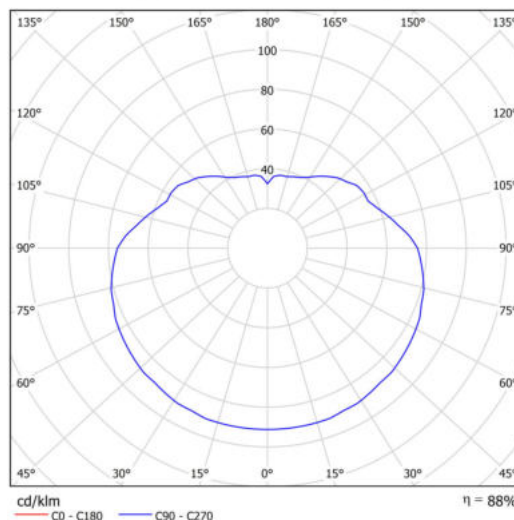

ISIS P4 PM

Kód produktu: ISI64516

Typ: LED-5L07E900Z11/PM4/a2 C 4K##

Krátký popis svítidla: Černé závěsné LED svítidlo ON/OFF a PMMA stínidlo. Tyčový závěs o délce 40 cm.

Technická data

Typy svítidel	Klasické on/off
Typ montáže	závěsné - tyč
Materiál základny	ocel
Materiál stínidla	lesklý polymethylmetakrylát
Barva základny	černá Ral9005
Barva stínidla	bílá
Držení stínidla	ocelový držák
Umístění montáže	strop
Šířka	500 mm
Délka	500 mm
Výška	500 mm
Průměr	Ø 500 mm
Délka závěsu	400 mm
Montážní otvor	není
Kabelový vstup	není
Energetická třída	D
Rázová pevnost	IK06
Provozní teplota	od -20°C do +30°C

Elektrická data

Příkon	41 W
Stupeň krytí	IP40
Objímka	LED modul
Svorkovnice	není
Počet svítidel na jistič B10A	35 ks
Počet svítidel na jistič B16A	65 ks
Počet svítidel na jistič C10A	35 ks
Počet svítidel na jistič C16A	65 ks

Světelná data

Světelný tok svítidla	6120 lm
Světelný tok zdroje	6960 lm
Měrný výkon	149 lm/W
Teplota chromatičnosti	4000 K
Životnost LED L80/B10	100000 hod
CRI	Ra80
MacAdam	3
Fotobiologická bezpečnost svítidla dle EN 62471 (Blue light hazard)	Risk group 0

Eulum data pro výpočtové programy jsou k dispozici na www.osmont.cz.