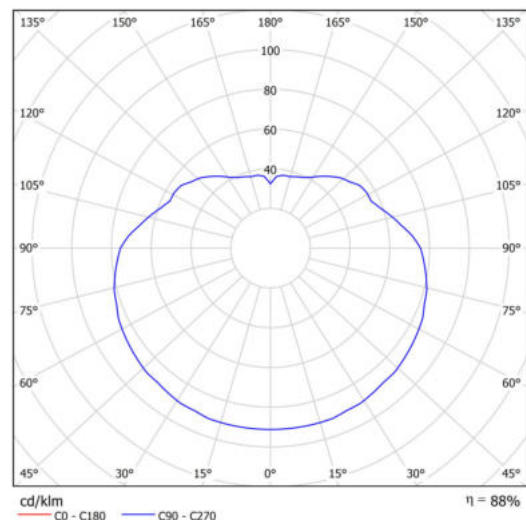

ISIS P4 PM

Kód produktu: ISI64509

Typ: LED-5L07E900Z11/PM4/a5 B DALI 4K##

Krátký popis svítidla: Bílé závěsné LED svítidlo DALI a PMMA stínidlo. Tyčový závěs o délce 100 cm.

Technická data

Typy svítidel	Stmívatelné
Typ montáže	závěsné - tyč
Materiál základny	ocel
Materiál stínidla	lesklý polymethylmetakrylát
Barva základny	bílá Ral9003
Barva stínidla	bílá
Držení stínidla	ocelový držák
Umístění montáže	strop
Šířka	500 mm
Délka	500 mm
Výška	500 mm
Průměr	Ø 500 mm
Délka závěsu	1000 mm
Montážní otvor	není
Kabelový vstup	není
Energetická třída	D
Rázová pevnost	IK06
Provozní teplota	od -20°C do +30°C

Elektrická data

Příkon	41 W
Stupeň krytí	IP40
Objímka	LED modul
Svorkovnice	není
Počet svítidel na jistič B10A	14 ks
Počet svítidel na jistič B16A	23 ks
Počet svítidel na jistič C10A	23 ks
Počet svítidel na jistič C16A	38 ks

Světelná data

Světelný tok svítidla	6120 lm
Světelný tok zdroje	6960 lm
Měrný výkon	149 lm/W
Teplota chromatičnosti	4000 K
Životnost LED L80/B10	100000 hod
CRI	Ra80
MacAdam	3
Fotobiologická bezpečnost svítidla dle EN 62471 (Blue light hazard)	Risk group 0

Eulum data pro výpočtové programy jsou k dispozici na www.osmont.cz.