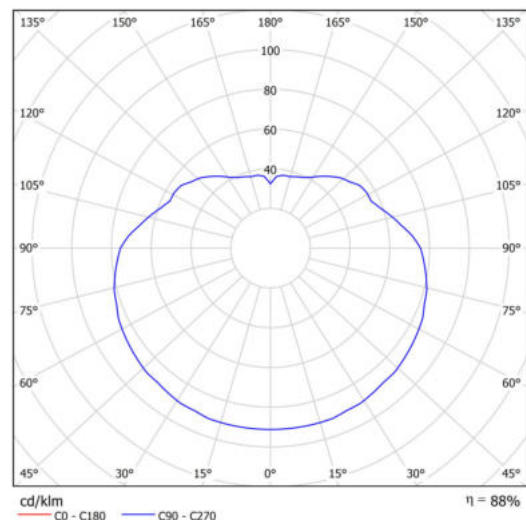

ISIS P4 PM

Kód produktu: ISI64508

Typ: LED-5L07E900Z11/PM4/a4 B DALI 4K##

Krátký popis svítidla: Bílé závěsné LED svítidlo DALI a PMMA stínidlo. Tyčový závěs o délce 80 cm.

Technická data

Typy svítidel	Stmívatelné
Typ montáže	závěsné - tyč
Materiál základny	ocel
Materiál stínidla	lesklý polymethylmetakrylát
Barva základny	bílá Ral9003
Barva stínidla	bílá
Držení stínidla	ocelový držák
Umístění montáže	strop
Šířka	500 mm
Délka	500 mm
Výška	500 mm
Průměr	Ø 500 mm
Délka závěsu	800 mm
Montážní otvor	není
Kabelový vstup	není
Energetická třída	D
Rázová pevnost	IK06
Provozní teplota	od -20°C do +30°C

Elektrická data

Příkon	41 W
Stupeň krytí	IP40
Objímka	LED modul
Svorkovnice	není
Počet svítidel na jistič B10A	14 ks
Počet svítidel na jistič B16A	23 ks
Počet svítidel na jistič C10A	23 ks
Počet svítidel na jistič C16A	38 ks

Světelná data

Světelný tok svítidla	6120 lm
Světelný tok zdroje	6960 lm
Měrný výkon	149 lm/W
Teplota chromatičnosti	4000 K
Životnost LED L80/B10	100000 hod
CRI	Ra80
MacAdam	3
Fotobiologická bezpečnost svítidla dle EN 62471 (Blue light hazard)	Risk group 0

Eulum data pro výpočtové programy jsou k dispozici na www.osmont.cz.