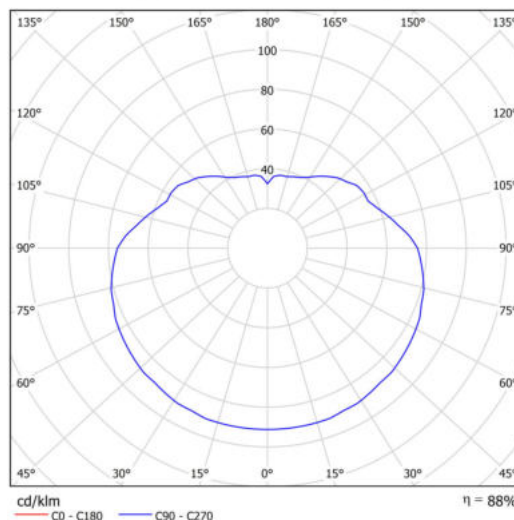

ISIS P4 PM

Kód produktu: ISI64507

Typ: LED-5L07E900Z11/PM4/a3 B DALI 4K##

Krátký popis svítidla: Bílé závěsné LED svítidlo DALI a PMMA stínidlo. Tyčový závěs o délce 60 cm.

Technická data

Typy svítidel	Stmívatelné
Typ montáže	závěsné - tyč
Materiál základny	ocel
Materiál stínidla	lesklý polymethylmetakrylát
Barva základny	bílá Ral9003
Barva stínidla	bílá
Držení stínidla	ocelový držák
Umístění montáže	strop
Šířka	500 mm
Délka	500 mm
Výška	500 mm
Průměr	Ø 500 mm
Délka závěsu	600 mm
Montážní otvor	není
Kabelový vstup	není
Energetická třída	D
Rázová pevnost	IK06
Provozní teplota	od -20°C do +30°C

Elektrická data

Příkon	41 W
Stupeň krytí	IP40
Objímka	LED modul
Svorkovnice	není
Počet svítidel na jistič B10A	14 ks
Počet svítidel na jistič B16A	23 ks
Počet svítidel na jistič C10A	23 ks
Počet svítidel na jistič C16A	38 ks

Světelná data

Světelný tok svítidla	6120 lm
Světelný tok zdroje	6960 lm
Měrný výkon	149 lm/W
Teplota chromatičnosti	4000 K
Životnost LED L80/B10	100000 hod
CRI	Ra80
MacAdam	3
Fotobiologická bezpečnost svítidla dle EN 62471 (Blue light hazard)	Risk group 0

Eulum data pro výpočtové programy jsou k dispozici na www.osmont.cz.