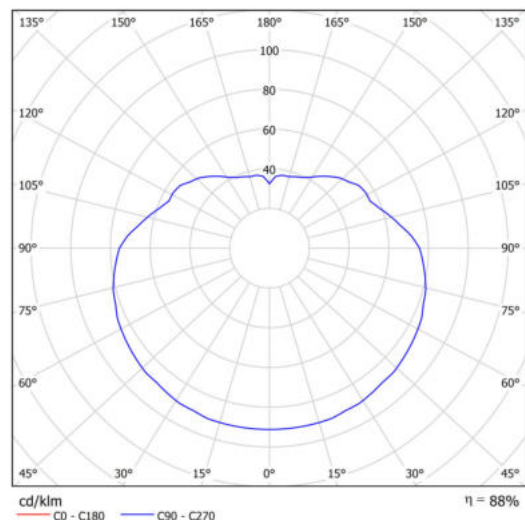

ISIS P4 PM

Kód produktu: ISI64506

Typ: LED-5L07E900Z11/PM4/a2 B DALI 4K##

Krátký popis svítidla: Bílé závěsné LED svítidlo DALI a PMMA stínidlo. Tyčový závěs o délce 40 cm.

Technická data

Typy svítidel	Stmívatelné
Typ montáže	závěsné - tyč
Materiál základny	ocel
Materiál stínidla	lesklý polymethylmetakrylát
Barva základny	bílá Ral9003
Barva stínidla	bílá
Držení stínidla	ocelový držák
Umístění montáže	strop
Šířka	500 mm
Délka	500 mm
Výška	500 mm
Průměr	Ø 500 mm
Délka závěsu	400 mm
Montážní otvor	není
Kabelový vstup	není
Energetická třída	D
Rázová pevnost	IK06
Provozní teplota	od -20°C do +30°C

Elektrická data

Příkon	41 W
Stupeň krytí	IP40
Objímka	LED modul
Svorkovnice	není
Počet svítidel na jistič B10A	14 ks
Počet svítidel na jistič B16A	23 ks
Počet svítidel na jistič C10A	23 ks
Počet svítidel na jistič C16A	38 ks

Světelná data

Světelný tok svítidla	6120 lm
Světelný tok zdroje	6960 lm
Měrný výkon	149 lm/W
Teplota chromatičnosti	4000 K
Životnost LED L80/B10	100000 hod
CRI	Ra80
MacAdam	3
Fotobiologická bezpečnost svítidla dle EN 62471 (Blue light hazard)	Risk group 0

Eulum data pro výpočtové programy jsou k dispozici na www.osmont.cz.