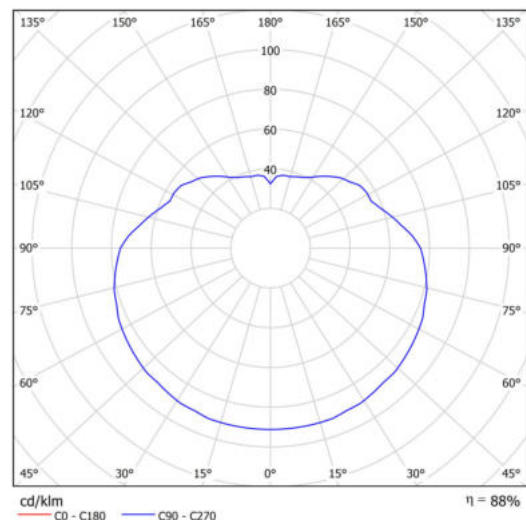

ISIS P4 PM

Kód produktu: ISI64505

Typ: LED-5L07E900Z11/PM4/a1 B DALI 4K##

Krátký popis svítidla: Bílé závěsné LED svítidlo DALI a PMMA stínidlo. Tyčový závěs o délce 20 cm.

Technická data

Typy svítidel	Stmívatelné
Typ montáže	závěsné - tyč
Materiál základny	ocel
Materiál stínidla	lesklý polymethylmetakrylát
Barva základny	bílá Ral9003
Barva stínidla	bílá
Držení stínidla	ocelový držák
Umístění montáže	strop
Šířka	500 mm
Délka	500 mm
Výška	500 mm
Průměr	Ø 500 mm
Délka závěsu	200 mm
Montážní otvor	není
Kabelový vstup	není
Energetická třída	D
Rázová pevnost	IK06
Provozní teplota	od -20°C do +30°C

Elektrická data

Příkon	41 W
Stupeň krytí	IP40
Objímka	LED modul
Svorkovnice	není
Počet svítidel na jistič B10A	14 ks
Počet svítidel na jistič B16A	23 ks
Počet svítidel na jistič C10A	23 ks
Počet svítidel na jistič C16A	38 ks

Světelná data

Světelný tok svítidla	6120 lm
Světelný tok zdroje	6960 lm
Měrný výkon	149 lm/W
Teplota chromatičnosti	4000 K
Životnost LED L80/B10	100000 hod
CRI	Ra80
MacAdam	3
Fotobiologická bezpečnost svítidla dle EN 62471 (Blue light hazard)	Risk group 0

Eulum data pro výpočtové programy jsou k dispozici na www.osmont.cz.