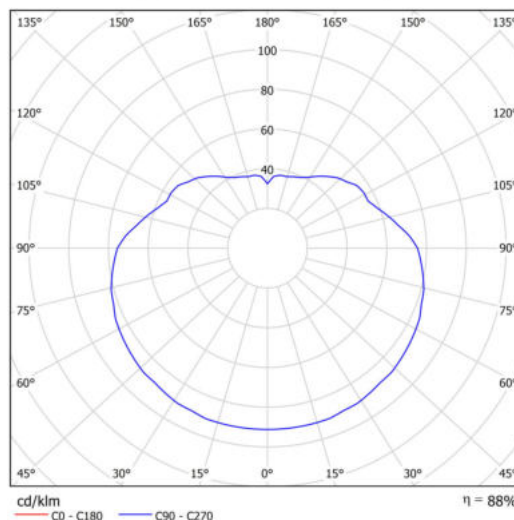

ISIS P4 PM

Kód produktu: ISI64503

Typ: LED-5L07E900Z11/PM4/a4 B 4K##

Krátký popis svítidla: Bílé závěsné LED svítidlo ON/OFF a PMMA stínidlo. Tyčový závěs o délce 80 cm.

Technická data

Typy svítidel	Klasické on/off
Typ montáže	závěsné - tyč
Materiál základny	ocel
Materiál stínidla	lesklý polymethylmetakrylát
Barva základny	bílá Ral9003
Barva stínidla	bílá
Držení stínidla	ocelový držák
Umístění montáže	strop
Šířka	500 mm
Délka	500 mm
Výška	500 mm
Průměr	Ø 500 mm
Délka závěsu	800 mm
Montážní otvor	není
Kabelový vstup	není
Energetická třída	D
Rázová pevnost	IK06
Provozní teplota	od -20°C do +30°C

Elektrická data

Příkon	41 W
Stupeň krytí	IP40
Objímka	LED modul
Svorkovnice	není
Počet svítidel na jistič B10A	35 ks
Počet svítidel na jistič B16A	65 ks
Počet svítidel na jistič C10A	35 ks
Počet svítidel na jistič C16A	65 ks

Světelná data

Světelný tok svítidla	6120 lm
Světelný tok zdroje	6960 lm
Měrný výkon	149 lm/W
Teplota chromatičnosti	4000 K
Životnost LED L80/B10	100000 hod
CRI	Ra80
MacAdam	3
Fotobiologická bezpečnost svítidla dle EN 62471 (Blue light hazard)	Risk group 0

Eulum data pro výpočtové programy jsou k dispozici na www.osmont.cz.