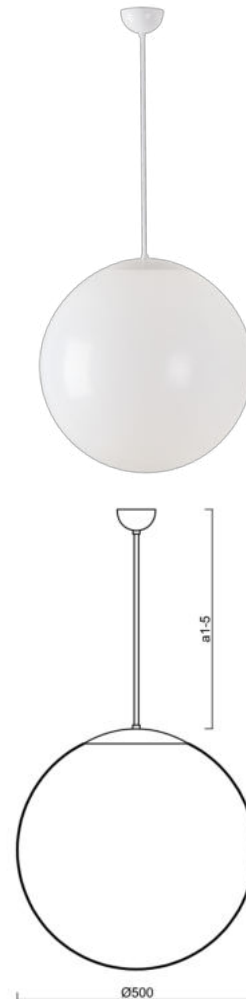

ISIS P4 PM

Kód produktu: ISI64502

Typ: LED-5L07E900Z11/PM4/a3 B 4K##

Krátký popis svítidla: Bílé závěsné LED svítidlo ON/OFF a PMMA stínidlo. Tyčový závěs o délce 60 cm.

Technická data

Typy svítidel	Klasické on/off
Typ montáže	závěsné - tyč
Materiál základny	ocel
Materiál stínidla	lesklý polymethylmetakrylát
Barva základny	bílá Ral9003
Barva stínidla	bílá
Držení stínidla	ocelový držák
Umístění montáže	strop
Šířka	500 mm
Délka	500 mm
Výška	500 mm
Průměr	Ø 500 mm
Délka závěsu	600 mm
Montážní otvor	není
Kabelový vstup	není
Energetická třída	D
Rázová pevnost	IK06
Provozní teplota	od -20°C do +30°C

Elektrická data

Příkon	41 W
Stupeň krytí	IP40
Objímka	LED modul
Svorkovnice	není
Počet svítidel na jistič B10A	35 ks
Počet svítidel na jistič B16A	65 ks
Počet svítidel na jistič C10A	35 ks
Počet svítidel na jistič C16A	65 ks

Světelná data

Světelný tok svítidla	6120 lm
Světelný tok zdroje	6960 lm
Měrný výkon	149 lm/W
Teplota chromatičnosti	4000 K
Životnost LED L80/B10	100000 hod
CRI	Ra80
MacAdam	3
Fotobiologická bezpečnost svítidla dle EN 62471 (Blue light hazard)	Risk group 0

Eulum data pro výpočtové programy jsou k dispozici na www.osmont.cz.