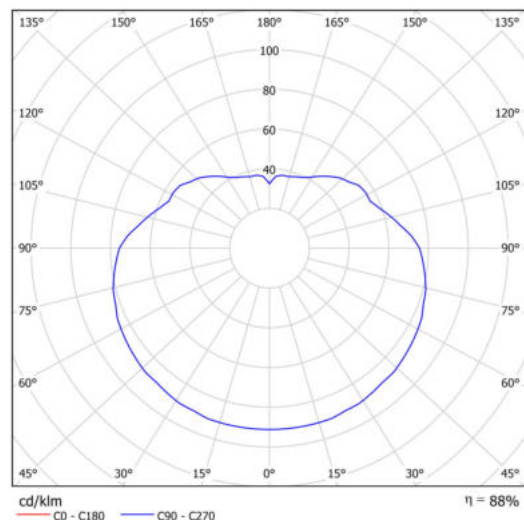

ISIS P4 PM

Kód produktu: ISI64502

Typ: LED-5L07E900Z11/PM4/a3 B 4K##

Krátký popis svítidla: Bílé závěsné LED svítidlo ON/OFF a PMMA stínidlo. Tyčový závěs o délce 60 cm.

Technická data

Typy svítidel	Klasické on/off
Typ montáže	závěsné - tyč
Materiál základny	ocel
Materiál stínidla	lesklý polymethylmetakrylát
Barva základny	bílá Ral9003
Barva stínidla	bílá
Držení stínidla	ocelový držák
Umístění montáže	strop
Šířka	500 mm
Délka	500 mm
Výška	500 mm
Průměr	Ø 500 mm
Délka závěsu	600 mm
Montážní otvor	není
Kabelový vstup	není
Energetická třída	D
Rázová pevnost	IK06
Provozní teplota	od -20°C do +30°C

Elektrická data

Příkon	41 W
Stupeň krytí	IP40
Objímka	LED modul
Svorkovnice	není
Počet svítidel na jistič B10A	35 ks
Počet svítidel na jistič B16A	65 ks
Počet svítidel na jistič C10A	35 ks
Počet svítidel na jistič C16A	65 ks

Světelná data

Světelný tok svítidla	6120 lm
Světelný tok zdroje	6960 lm
Měrný výkon	149 lm/W
Teplota chromatičnosti	4000 K
Životnost LED L80/B10	100000 hod
CRI	Ra80
MacAdam	3
Fotobiologická bezpečnost svítidla dle EN 62471 (Blue light hazard)	Risk group 0

Eulum data pro výpočtové programy jsou k dispozici na www.osmont.cz.