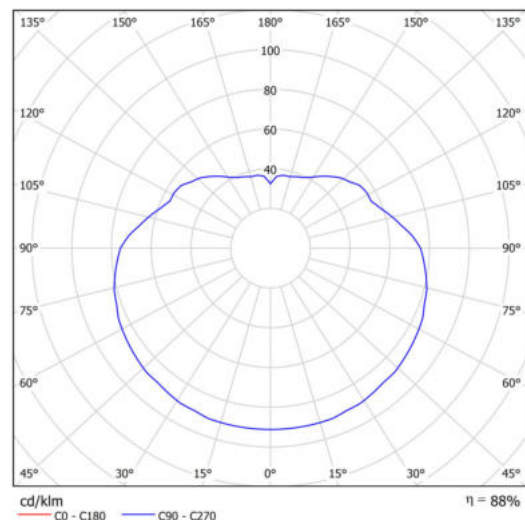

ISIS P4 PM

Kód produktu: ISI64501

Typ: LED-5L07E900Z11/PM4/a2 B 4K##

Krátký popis svítidla: Bílé závěsné LED svítidlo ON/OFF a PMMA stínidlo. Tyčový závěs o délce 40 cm.

Technická data

Typy svítidel	Klasické on/off
Typ montáže	závěsné - tyč
Materiál základny	ocel
Materiál stínidla	lesklý polymethylmetakrylát
Barva základny	bílá Ral9003
Barva stínidla	bílá
Držení stínidla	ocelový držák
Umístění montáže	strop
Šířka	500 mm
Délka	500 mm
Výška	500 mm
Průměr	Ø 500 mm
Délka závěsu	400 mm
Montážní otvor	není
Kabelový vstup	není
Energetická třída	D
Rázová pevnost	IK06
Provozní teplota	od -20°C do +30°C

Elektrická data

Příkon	41 W
Stupeň krytí	IP40
Objímka	LED modul
Svorkovnice	není
Počet svítidel na jistič B10A	35 ks
Počet svítidel na jistič B16A	65 ks
Počet svítidel na jistič C10A	35 ks
Počet svítidel na jistič C16A	65 ks

Světelná data

Světelný tok svítidla	6120 lm
Světelný tok zdroje	6960 lm
Měrný výkon	149 lm/W
Teplota chromatičnosti	4000 K
Životnost LED L80/B10	100000 hod
CRI	Ra80
MacAdam	3
Fotobiologická bezpečnost svítidla dle EN 62471 (Blue light hazard)	Risk group 0

Eulum data pro výpočtové programy jsou k dispozici na www.osmont.cz.