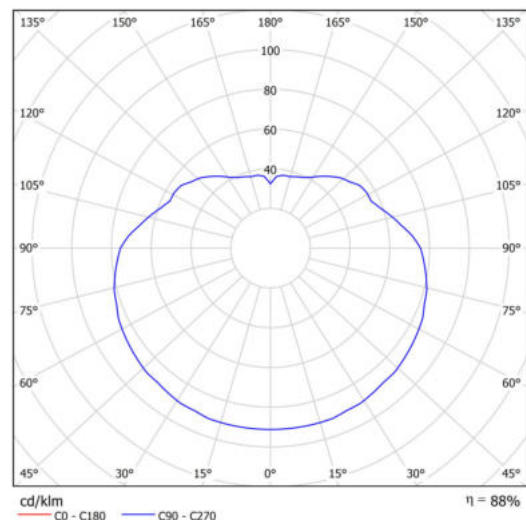

ISIS P4 PM

Kód produktu: ISI64500

Typ: LED-5L07E900Z11/PM4/a1 B 4K##

Krátký popis svítidla: Bílé závěsné LED svítidlo ON/OFF a PMMA stínidlo. Tyčový závěs o délce 20 cm.

Technická data

Typy svítidel	Klasické on/off
Typ montáže	závěsné - tyč
Materiál základny	ocel
Materiál stínidla	lesklý polymethylmetakrylát
Barva základny	bílá Ral9003
Barva stínidla	bílá
Držení stínidla	ocelový držák
Umístění montáže	strop
Šířka	500 mm
Délka	500 mm
Výška	500 mm
Průměr	Ø 500 mm
Délka závěsu	200 mm
Montážní otvor	není
Kabelový vstup	není
Energetická třída	D
Rázová pevnost	IK06
Provozní teplota	od -20°C do +30°C

Elektrická data

Příkon	41 W
Stupeň krytí	IP40
Objímka	LED modul
Svorkovnice	není
Počet svítidel na jistič B10A	35 ks
Počet svítidel na jistič B16A	65 ks
Počet svítidel na jistič C10A	35 ks
Počet svítidel na jistič C16A	65 ks

Světelná data

Světelný tok svítidla	6120 lm
Světelný tok zdroje	6960 lm
Měrný výkon	149 lm/W
Teplota chromatičnosti	4000 K
Životnost LED L80/B10	100000 hod
CRI	Ra80
MacAdam	3
Fotobiologická bezpečnost svítidla dle EN 62471 (Blue light hazard)	Risk group 0

Eulum data pro výpočtové programy jsou k dispozici na www.osmont.cz.