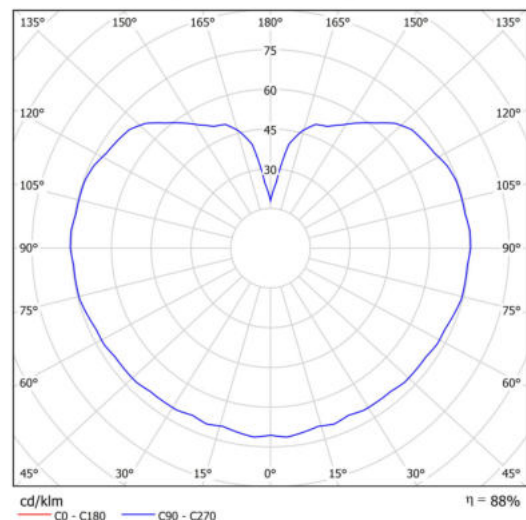

Světelná data

Světelný tok svítidla	3090 lm
Světelný tok zdroje	3510 lm
Měrný výkon	154 lm/W
Teplota chromatičnosti	4000 K
Životnost LED L80/B10	100000 hod
CRI	Ra80
MacAdam	3
Fotobiologická bezpečnost svítidla dle EN 62471 (Blue light hazard)	Risk group 0