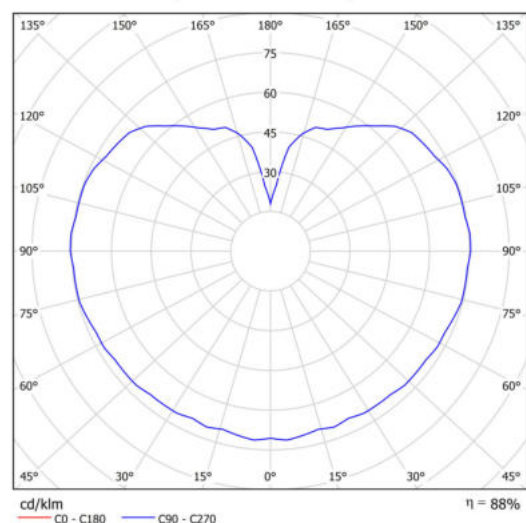

ISIS P2 PM

Kód produktu: ISI63884

Typ: LED-5L06E450Z11/PM2/a5 NL 4K#

Krátký popis svítidla: Nerez leštěné závěsné LED svítidlo ON/OFF a PMMA stínidlo. Tyčový závěs o délce 100 cm.

Technická data

Typy svítidel	Klasické on/off
Typ montáže	závěsné - tyč
Materiál základny	nerez ocel
Materiál stínidla	lesklý polymethylmetakrylát
Barva základny	nerez leštěná
Barva stínidla	bílá
Držení stínidla	ocelový držák
Umístění montáže	strop
Šířka	300 mm
Délka	300 mm
Výška	300 mm
Průměr	ø 300 mm
Délka závěsu	1000 mm
Montážní otvor	není
Kabelový vstup	není
Energetická třída	D
Rázová pevnost	IK06
Provozní teplota	od -20°C do +30°C

Elektrická data

Příkon	20 W
Stupeň krytí	IP40
Objímka	LED modul
Svorkovnice	není
Počet svítidel na jistič B10A	31 ks
Počet svítidel na jistič B16A	50 ks
Počet svítidel na jistič C10A	52 ks
Počet svítidel na jistič C16A	85 ks

Světelná data

Světelný tok svítidla	3090 lm
Světelný tok zdroje	3510 lm
Měrný výkon	154 lm/W
Teplota chromatičnosti	4000 K
Životnost LED L80/B10	100000 hod
CRI	Ra80
MacAdam	3
Fotobiologická bezpečnost svítidla dle EN 62471 (Blue light hazard)	Risk group 0

Eulum data pro výpočtové programy jsou k dispozici na www.osmont.cz.