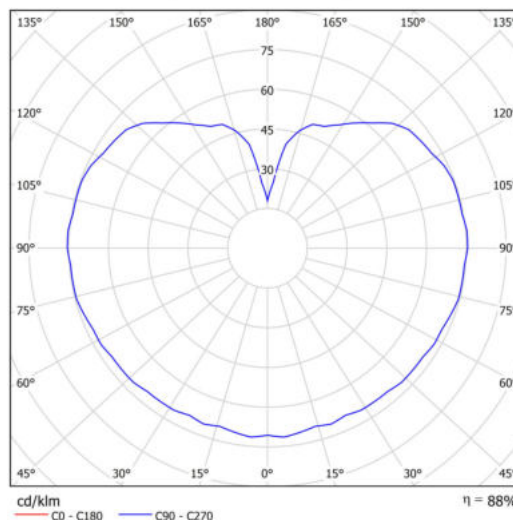

Světelná data

Světelný tok svítidla	3090 lm
Světelný tok zdroje	3510 lm
Měrný výkon	154 lm/W
Teplota chromatičnosti	4000 K
Životnost LED L80/B10	100000 hod
CRI	Ra80
MacAdam	3
Fotobiologická bezpečnost svítidla dle EN 62471 (Blue light hazard)	Risk group 0