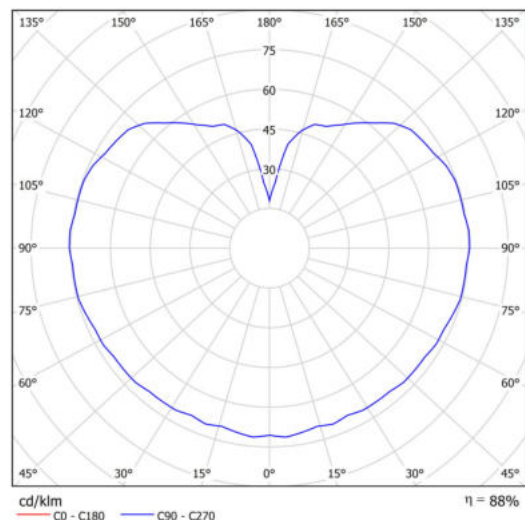

Technická data

Typy svítidel	Stmívatelné
Typ montáže	závěsné - tyč
Materiál základny	Mosaz
Materiál stínidla	lesklý polymethylmetakrylát
Barva základny	mosaz leštěná
Barva stínidla	bílá
Držení stínidla	ocelový držák
Umístění montáže	strop
Šířka	300 mm
Délka	300 mm
Výška	300 mm
Průměr	Ø 300 mm
Délka závěsu	400 mm
Montážní otvor	není
Kabelový vstup	není
Energetická třída	D
Rázová pevnost	IK06
Provozní teplota	od -20°C do +30°C

Elektrická data

Příkon	20 W
Stupeň krytí	IP40
Objímka	LED modul
Svorkovnice	není
Počet svítidel na jistič B10A	31 ks
Počet svítidel na jistič B16A	50 ks
Počet svítidel na jistič C10A	52 ks
Počet svítidel na jistič C16A	85 ks

Světelná data

Světelný tok svítidla	3090 lm
Světelný tok zdroje	3510 lm
Měrný výkon	154 lm/W
Teplota chromatičnosti	4000 K
Životnost LED L80/B10	100000 hod
CRI	Ra80
MacAdam	3
Fotobiologická bezpečnost svítidla dle EN 62471 (Blue light hazard)	Risk group 0