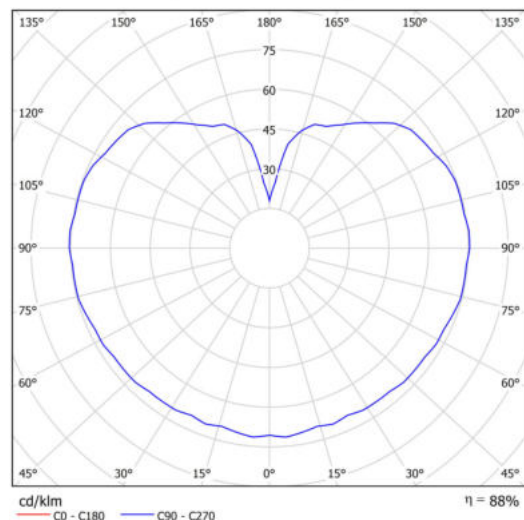

Technická data

Typy svítidel	Klasické on/off
Typ montáže	závěsné - tyč
Materiál základny	Mosaz
Materiál stínidla	lesklý polymethylmetakrylát
Barva základny	mosaz leštěná
Barva stínidla	bílá
Držení stínidla	ocelový držák
Umístění montáže	strop
Šířka	300 mm
Délka	300 mm
Výška	300 mm
Průměr	ø 300 mm
Délka závěsu	400 mm
Montážní otvor	není
Kabelový vstup	není
Energetická třída	D
Rázová pevnost	IK06
Provozní teplota	od -20°C do +30°C

Elektrická data

Příkon	20 W
Stupeň krytí	IP40
Objímka	LED modul
Svorkovnice	není
Počet svítidel na jistič B10A	31 ks
Počet svítidel na jistič B16A	50 ks
Počet svítidel na jistič C10A	52 ks
Počet svítidel na jistič C16A	85 ks

Světelná data

Světelný tok svítidla	3090 lm
Světelný tok zdroje	3510 lm
Měrný výkon	154 lm/W
Teplota chromatičnosti	4000 K
Životnost LED L80/B10	100000 hod
CRI	Ra80
MacAdam	3
Fotobiologická bezpečnost svítidla dle EN 62471 (Blue light hazard)	Risk group 0