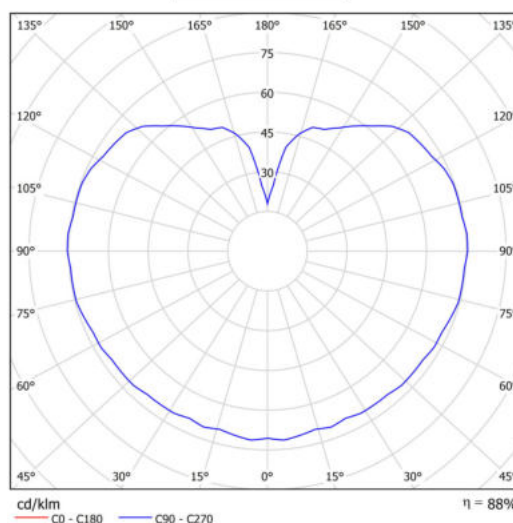

Světelná data

Světelný tok svítidla	3090 lm
Světelný tok zdroje	3510 lm
Měrný výkon	154 lm/W
Teplota chromatičnosti	4000 K
Životnost LED L80/B10	100000 hod
CRI	Ra80
MacAdam	3
Fotobiologická bezpečnost svítidla dle EN 62471 (Blue light hazard)	Risk group 0