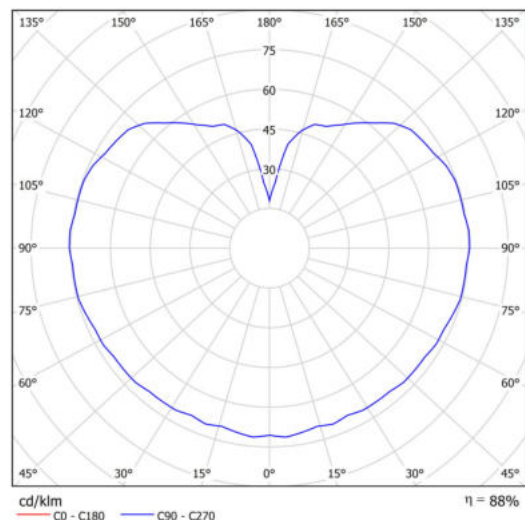

Technická data

Typy svítidel	Stmívatelné
Typ montáže	závěsné - tyč
Materiál základny	ocel
Materiál stínidla	lesklý polymethylmetakrylát
Barva základny	černá Ral9005
Barva stínidla	bílá
Držení stínidla	ocelový držák
Umístění montáže	strop
Šířka	300 mm
Délka	300 mm
Výška	300 mm
Průměr	ø 300 mm
Délka závěsu	600 mm
Montážní otvor	není
Kabelový vstup	není
Energetická třída	D
Rázová pevnost	IK06
Provozní teplota	od -20°C do +30°C

Elektrická data

Příkon	20 W
Stupeň krytí	IP40
Objímka	LED modul
Svorkovnice	není
Počet svítidel na jistič B10A	31 ks
Počet svítidel na jistič B16A	50 ks
Počet svítidel na jistič C10A	52 ks
Počet svítidel na jistič C16A	85 ks

Světelná data

Světelný tok svítidla	3090 lm
Světelný tok zdroje	3510 lm
Měrný výkon	154 lm/W
Teplota chromatičnosti	4000 K
Životnost LED L80/B10	100000 hod
CRI	Ra80
MacAdam	3
Fotobiologická bezpečnost svítidla dle EN 62471 (Blue light hazard)	Risk group 0