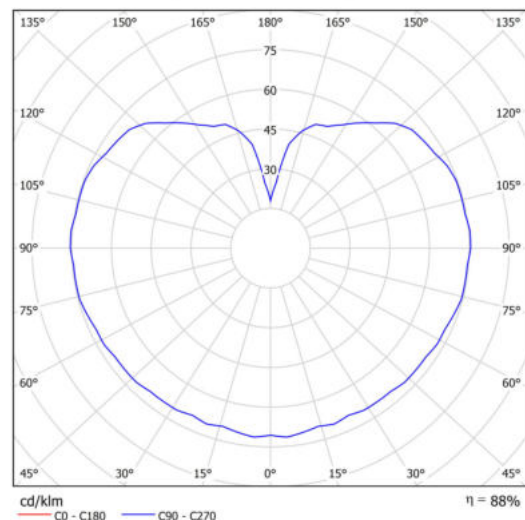

Světelná data

Světelný tok svítidla	3090 lm
Světelný tok zdroje	3510 lm
Měrný výkon	154 lm/W
Teplota chromatičnosti	4000 K
Životnost LED L80/B10	100000 hod
CRI	Ra80
MacAdam	3
Fotobiologická bezpečnost svítidla dle EN 62471 (Blue light hazard)	Risk group 0