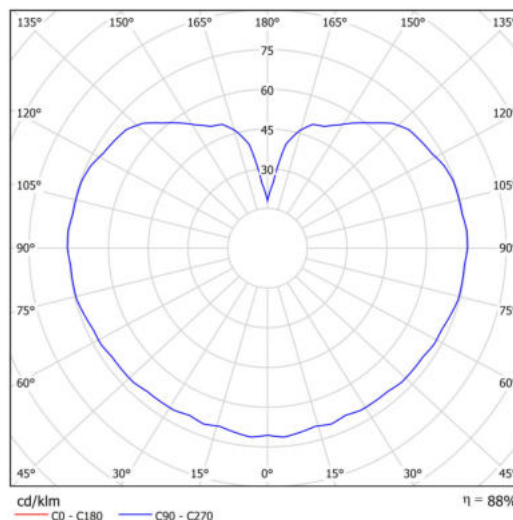

ISIS P2 PM

Kód produktu: ISI63383

Typ: LED-5L06E450Z11/PM2/a4 NL 3K#

Krátký popis svítidla: Nerez leštěné závěsné LED svítidlo ON/OFF a PMMA stínidlo. Tyčový závěs o délce 80 cm.

Technická data

Typy svítidel	Klasické on/off
Typ montáže	závěsné - tyč
Materiál základny	nerez ocel
Materiál stínidla	lesklý polymethylmetakrylát
Barva základny	nerez leštěná
Barva stínidla	bílá
Držení stínidla	ocelový držák
Umístění montáže	strop
Šířka	300 mm
Délka	300 mm
Výška	300 mm
Průměr	Ø 300 mm
Délka závěsu	800 mm
Montážní otvor	není
Kabelový vstup	není
Energetická třída	D
Rázová pevnost	IK06
Provozní teplota	od -20°C do +30°C

Elektrická data

Příkon	20 W
Stupeň krytí	IP40
Objímka	LED modul
Svorkovnice	není
Počet svítidel na jistič B10A	31 ks
Počet svítidel na jistič B16A	50 ks
Počet svítidel na jistič C10A	52 ks
Počet svítidel na jistič C16A	85 ks

Světelná data

Světelný tok svítidla	2960 lm
Světelný tok zdroje	3360 lm
Měrný výkon	148 lm/W
Teplota chromatičnosti	3000 K
Životnost LED L80/B10	100000 hod
CRI	Ra80
MacAdam	3
Fotobiologická bezpečnost svítidla dle EN 62471 (Blue light hazard)	Risk group 0

Eulum data pro výpočtové programy jsou k dispozici na www.osmont.cz.