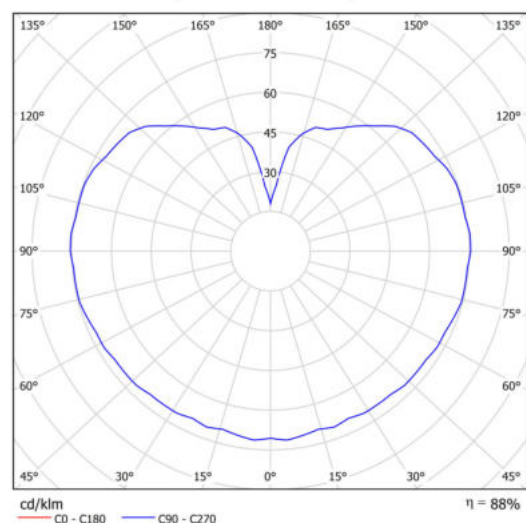

Technická data

Typy svítidel	Stmívatelné
Typ montáže	závěsné - tyč
Materiál základny	ocel
Materiál stínidla	lesklý polymethylmetakrylát
Barva základny	bílá Ral9003
Barva stínidla	bílá
Držení stínidla	ocelový držák
Umístění montáže	strop
Šířka	300 mm
Délka	300 mm
Výška	300 mm
Průměr	ø 300 mm
Délka závěsu	600 mm
Montážní otvor	není
Kabelový vstup	není
Energetická třída	D
Rázová pevnost	IK06
Provozní teplota	od -20°C do +30°C

Elektrická data

Příkon	20 W
Stupeň krytí	IP40
Objímka	LED modul
Svorkovnice	není
Počet svítidel na jistič B10A	31 ks
Počet svítidel na jistič B16A	50 ks
Počet svítidel na jistič C10A	52 ks
Počet svítidel na jistič C16A	85 ks

Světelná data

Světelný tok svítidla	2960 lm
Světelný tok zdroje	3360 lm
Měrný výkon	148 lm/W
Teplota chromatičnosti	3000 K
Životnost LED L80/B10	100000 hod
CRI	Ra80
MacAdam	3
Fotobiologická bezpečnost svítidla dle EN 62471 (Blue light hazard)	Risk group 0