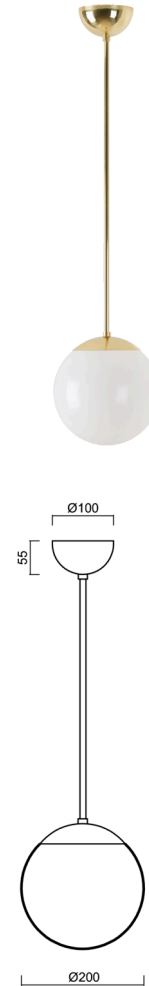

ISIS P1 PM

LED-5L05E500Z11/PM1/a5 MS 4K#

WWW.OSMONT.CZ

ISIS P1 PM

Kód produktu: ISI72844

Typ: LED-5L05E500Z11/PM1/a5 MS 4K#

Krátký popis svítidla: Mosazné závěsné LED svítidlo ON/OFF a PMMA stínidlo. Tyčový závěs o délce 100 cm.

Technická data

Typy svítidel	Klasické on/off
Typ montáže	závěsné - tyč
Materiál základny	Mosaz
Materiál stínidla	lesklý polymethylmetakrylát
Barva základny	mosaz leštěná
Barva stínidla	bílá
Držení stínidla	ocelový držák
Umístění montáže	strop
Šířka	200 mm
Délka	200 mm
Výška	200 mm
Průměr	Ø 200 mm
Délka závěsu	1000 mm
Montážní otvor	není
Kabelový vstup	není
Energetická třída	D
Rázová pevnost	IK06
Provozní teplota	od -20°C do +30°C