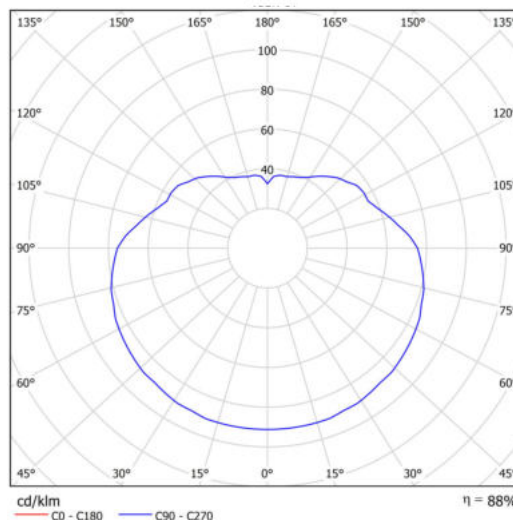

Světelná data

Světelný tok svítidla	5870 lm
Světelný tok zdroje	6670 lm
Měrný výkon	143 lm/W
Teplota chromatičnosti	3000 K
Životnost LED L80/B10	100000 hod
CRI	Ra80
MacAdam	3
Fotobiologická bezpečnost svítidla dle EN 62471 (Blue light hazard)	Risk group 0