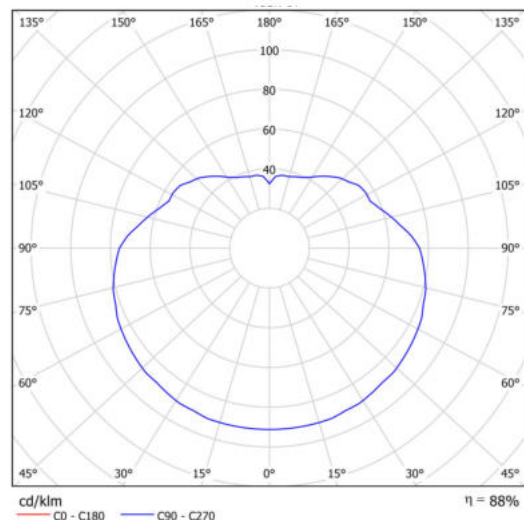

ISIS S4 PE

Kód produktu: ISI66250

Typ: LED-5L07E900ZS11/PE4/L100 B 3K##

Krátký popis svítidla: Bílé závěsné LED svítidlo ON/OFF a polyetylenové stínidlo. Kabelový závěs s vnitřním nosným lankem o délce 100 cm.

Technická data

Typy svítidel	Klasické on/off
Typ montáže	závěsné - kabel
Materiál základny	ocel
Materiál stínidla	polyetylen
Barva základny	bílá Ral9003
Barva stínidla	bílá
Držení stínidla	ocelový držák
Umístění montáže	strop
Šířka	500 mm
Délka	500 mm
Výška	500 mm
Průměr	ø 500 mm
Délka závěsu	1000 mm
Montážní otvor	není
Kabelový vstup	není
Energetická třída	D
Rázová pevnost	IK10
Provozní teplota	od -20°C do +30°C

Elektrická data

Příkon	41 W
Stupeň krytí	IP40
Objemka	LED modul
Svorkovnice	není
Počet svítidel na jistič B10A	35 ks
Počet svítidel na jistič B16A	65 ks
Počet svítidel na jistič C10A	35 ks
Počet svítidel na jistič C16A	65 ks

Světelná data

Světelný tok svítidla	5870 lm
Světelný tok zdroje	6670 lm
Měrný výkon	143 lm/W
Teplota chromatičnosti	3000 K
Životnost LED L80/B10	100000 hod
CRI	Ra80
MacAdam	3
Fotobiologická bezpečnost svítidla dle EN 62471 (Blue light hazard)	Risk group 0

Eulum data pro výpočtové programy jsou k dispozici na www.osmont.cz.