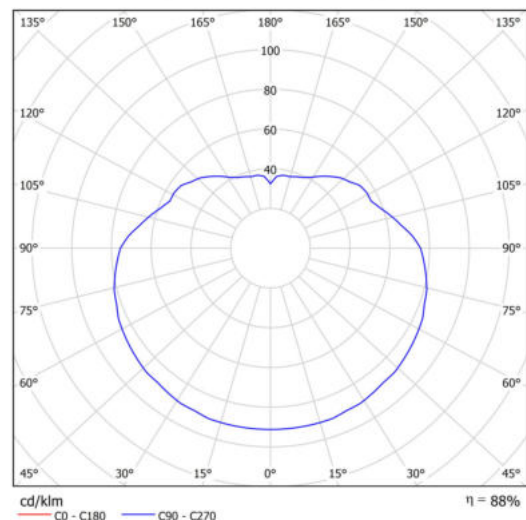

ISIS S3 PE

Kód produktu: ISI66748

Typ: LED-5L06E600ZS11/PE3/L100 NB DALI 4K#

Krátký popis svítidla: Nerez broušené závěsné LED svítidlo DALI a polyetylenové stínidlo. Kabelový závěs s vnitřním nosným lankem o délce 100 cm.

Technická data

Typy svítidel	Stmívatelné
Typ montáže	závěsné - kabel
Materiál základny	nerez ocel
Materiál stínidla	polyetylen
Barva základny	nerez broušená
Barva stínidla	bílá
Držení stínidla	ocelový držák
Umístění montáže	strop
Šířka	400 mm
Délka	400 mm
Výška	400 mm
Průměr	ø 400 mm
Délka závěsu	1000 mm
Montážní otvor	není
Kabelový vstup	není
Energetická třída	D
Rázová pevnost	IK10
Provozní teplota	od -20°C do +30°C

Elektrická data

Příkon	27 W
Stupeň krytí	IP40
Objímka	LED modul
Svorkovnice	není
Počet svítidel na jistič B10A	31 ks
Počet svítidel na jistič B16A	50 ks
Počet svítidel na jistič C10A	52 ks
Počet svítidel na jistič C16A	85 ks

Světelná data

Světelný tok svítidla	4070 lm
Světelný tok zdroje	4630 lm
Měrný výkon	150 lm/W
Teplota chromatičnosti	4000 K
Životnost LED L80/B10	100000 hod
CRI	Ra80
MacAdam	3
Fotobiologická bezpečnost svítidla dle EN 62471 (Blue light hazard)	Risk group 0

Eulum data pro výpočtové programy jsou k dispozici na www.osmont.cz.