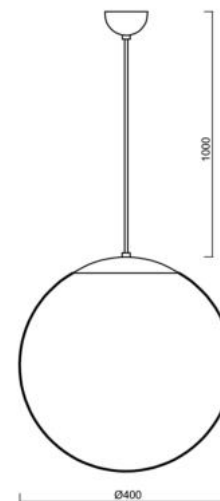

ISIS S3 PE

Kód produktu: ISI66748

Typ: LED-5L06E600ZS11/PE3/L100 NB DALI 4K#

Krátký popis svítidla: Nerez broušené závěsné LED svítidlo DALI a polyetylenové stínidlo. Kabelový závěs s vnitřním nosným lankem o délce 100 cm.

Technická data

Typy svítidel	Stmívatelné
Typ montáže	závěsné - kabel
Materiál základny	nerez ocel
Materiál stínidla	polyetylen
Barva základny	nerez broušená
Barva stínidla	bílá
Držení stínidla	ocelový držák
Umístění montáže	strop
Šířka	400 mm
Délka	400 mm
Výška	400 mm
Průměr	ø 400 mm
Délka závěsu	1000 mm
Montážní otvor	není
Kabelový vstup	není
Energetická třída	D
Rázová pevnost	IK10
Provozní teplota	od -20°C do +30°C

Elektrická data

Příkon	27 W
Stupeň krytí	IP40
Objímka	LED modul
Svorkovnice	není
Počet svítidel na jistič B10A	31 ks
Počet svítidel na jistič B16A	50 ks
Počet svítidel na jistič C10A	52 ks
Počet svítidel na jistič C16A	85 ks

Světelná data

Světelný tok svítidla	4070 lm
Světelný tok zdroje	4630 lm
Měrný výkon	150 lm/W
Teplota chromatičnosti	4000 K
Životnost LED L80/B10	100000 hod
CRI	Ra80
MacAdam	3
Fotobiologická bezpečnost svítidla dle EN 62471 (Blue light hazard)	Risk group 0

Eulum data pro výpočtové programy jsou k dispozici na www.osmont.cz.