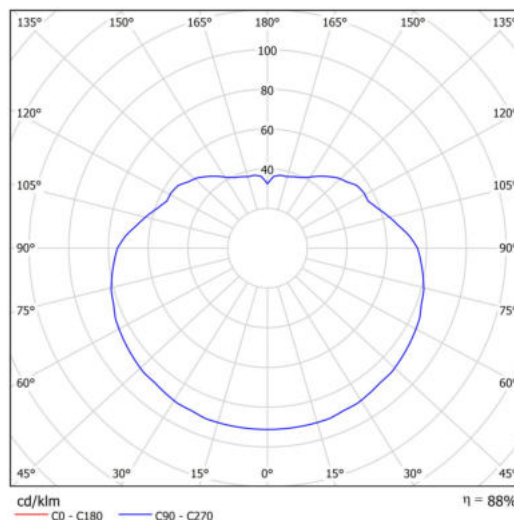

ISIS S3 PE

Kód produktu: ISI66747

Typ: LED-5L06E600ZS11/PE3/L100 NB 4K#

Krátký popis svítidla: Nerez broušené závěsné LED svítidlo ON/OFF a polyetylenové stínidlo. Kabelový závěs s vnitřním nosným lankem o délce 100 cm.

Technická data

Typy svítidel	Klasické on/off
Typ montáže	závěsné - kabel
Materiál základny	nerez ocel
Materiál stínidla	polyetylen
Barva základny	nerez broušená
Barva stínidla	bílá
Držení stínidla	ocelový držák
Umístění montáže	strop
Šířka	400 mm
Délka	400 mm
Výška	400 mm
Průměr	ø 400 mm
Délka závěsu	1000 mm
Montážní otvor	není
Kabelový vstup	není
Energetická třída	D
Rázová pevnost	IK10
Provozní teplota	od -20°C do +30°C

Elektrická data

Příkon	27 W
Stupeň krytí	IP40
Objímka	LED modul
Svorkovnice	není
Počet svítidel na jistič B10A	31 ks
Počet svítidel na jistič B16A	50 ks
Počet svítidel na jistič C10A	52 ks
Počet svítidel na jistič C16A	85 ks

Světelná data

Světelný tok svítidla	4070 lm
Světelný tok zdroje	4630 lm
Měrný výkon	150 lm/W
Teplota chromatičnosti	4000 K
Životnost LED L80/B10	100000 hod
CRI	Ra80
MacAdam	3
Fotobiologická bezpečnost svítidla dle EN 62471 (Blue light hazard)	Risk group 0

Eulum data pro výpočtové programy jsou k dispozici na www.osmont.cz.