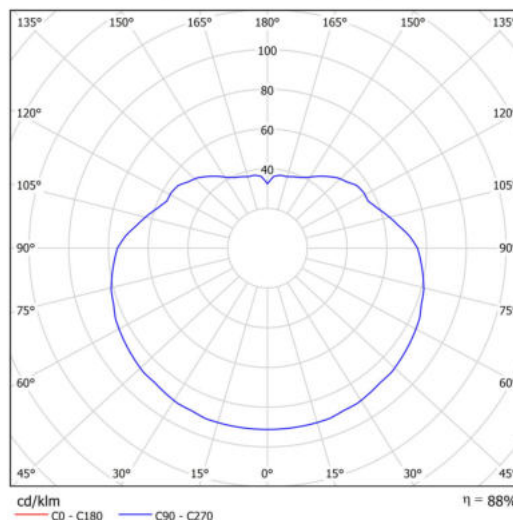

ISIS S3 PE

Kód produktu: ISI66745

Typ: LED-5L06E600ZS11/PE3/L100 NL DALI 4K#

Krátký popis svítidla: Nerez leštěné závěsné LED svítidlo DALI a polyetylenové stínidlo. Kabelový závěs s vnitřním nosným lankem o délce 100 cm.

Technická data

Typy svítidel	Stmívatelné
Typ montáže	závěsné - kabel
Materiál základny	nerez ocel
Materiál stínidla	polyetylen
Barva základny	nerez leštěná
Barva stínidla	bílá
Držení stínidla	ocelový držák
Umístění montáže	strop
Šířka	400 mm
Délka	400 mm
Výška	400 mm
Průměr	ø 400 mm
Délka závěsu	1000 mm
Montážní otvor	není
Kabelový vstup	není
Energetická třída	D
Rázová pevnost	IK10
Provozní teplota	od -20°C do +30°C

Elektrická data

Příkon	27 W
Stupeň krytí	IP40
Objímka	LED modul
Svorkovnice	není
Počet svítidel na jistič B10A	31 ks
Počet svítidel na jistič B16A	50 ks
Počet svítidel na jistič C10A	52 ks
Počet svítidel na jistič C16A	85 ks

Světelná data

Světelný tok svítidla	4070 lm
Světelný tok zdroje	4630 lm
Měrný výkon	150 lm/W
Teplota chromatičnosti	4000 K
Životnost LED L80/B10	100000 hod
CRI	Ra80
MacAdam	3
Fotobiologická bezpečnost svítidla dle EN 62471 (Blue light hazard)	Risk group 0

Eulum data pro výpočtové programy jsou k dispozici na www.osmont.cz.