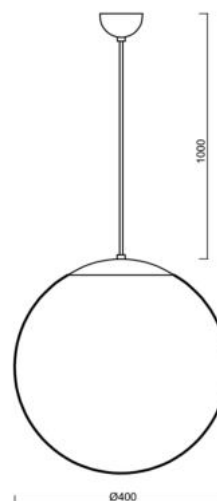

ISIS S3 PE

Kód produktu: ISI66745

Typ: LED-5L06E600ZS11/PE3/L100 NL DALI 4K#

Krátký popis svítidla: Nerez leštěné závěsné LED svítidlo DALI a polyetylenové stínidlo. Kabelový závěs s vnitřním nosným lankem o délce 100 cm.

Technická data

Typy svítidel	Stmívatelné
Typ montáže	závěsné - kabel
Materiál základny	nerez ocel
Materiál stínidla	polyetylen
Barva základny	nerez leštěná
Barva stínidla	bílá
Držení stínidla	ocelový držák
Umístění montáže	strop
Šířka	400 mm
Délka	400 mm
Výška	400 mm
Průměr	ø 400 mm
Délka závěsu	1000 mm
Montážní otvor	není
Kabelový vstup	není
Energetická třída	D
Rázová pevnost	IK10
Provozní teplota	od -20°C do +30°C

Elektrická data

Příkon	27 W
Stupeň krytí	IP40
Objímka	LED modul
Svorkovnice	není
Počet svítidel na jistič B10A	31 ks
Počet svítidel na jistič B16A	50 ks
Počet svítidel na jistič C10A	52 ks
Počet svítidel na jistič C16A	85 ks

Světelná data

Světelný tok svítidla	4070 lm
Světelný tok zdroje	4630 lm
Měrný výkon	150 lm/W
Teplota chromatičnosti	4000 K
Životnost LED L80/B10	100000 hod
CRI	Ra80
MacAdam	3
Fotobiologická bezpečnost svítidla dle EN 62471 (Blue light hazard)	Risk group 0

Eulum data pro výpočtové programy jsou k dispozici na www.osmont.cz.