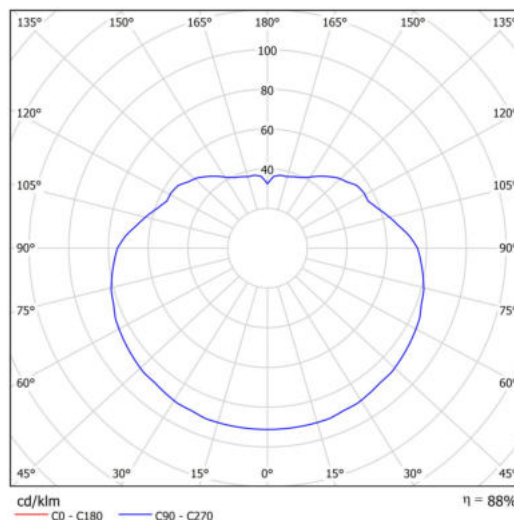

ISIS S3 PE

Kód produktu: ISI66744

Typ: LED-5L06E600ZS11/PE3/L100 NL 4K#

Krátký popis svítidla: Nerez leštěné závěsné LED svítidlo ON/OFF a polyetylenové stínidlo. Kabelový závěs s vnitřním nosným lankem o délce 100 cm.

Technická data

Typy svítidel	Klasické on/off
Typ montáže	závěsné - kabel
Materiál základny	nerez ocel
Materiál stínidla	polyetylen
Barva základny	nerez leštěná
Barva stínidla	bílá
Držení stínidla	ocelový držák
Umístění montáže	strop
Šířka	400 mm
Délka	400 mm
Výška	400 mm
Průměr	ø 400 mm
Délka závěsu	1000 mm
Montážní otvor	není
Kabelový vstup	není
Energetická třída	D
Rázová pevnost	IK10
Provozní teplota	od -20°C do +30°C

Elektrická data

Příkon	27 W
Stupeň krytí	IP40
Objímka	LED modul
Svorkovnice	není
Počet svítidel na jistič B10A	31 ks
Počet svítidel na jistič B16A	50 ks
Počet svítidel na jistič C10A	52 ks
Počet svítidel na jistič C16A	85 ks

Světelná data

Světelný tok svítidla	4070 lm
Světelný tok zdroje	4630 lm
Měrný výkon	150 lm/W
Teplota chromatičnosti	4000 K
Životnost LED L80/B10	100000 hod
CRI	Ra80
MacAdam	3
Fotobiologická bezpečnost svítidla dle EN 62471 (Blue light hazard)	Risk group 0

Eulum data pro výpočtové programy jsou k dispozici na www.osmont.cz.