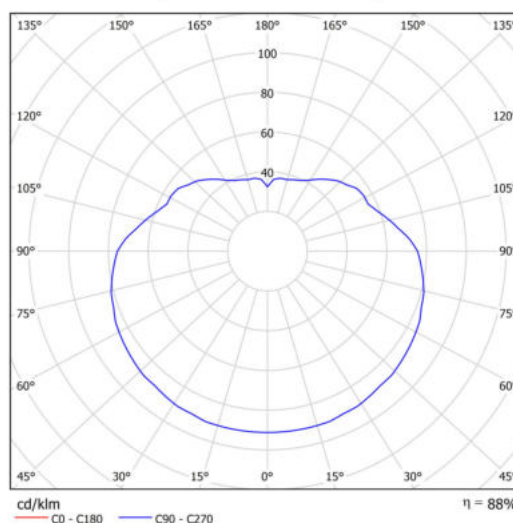

ISIS S3 PE

Kód produktu: ISI66742

Typ: LED-5L06E600ZS11/PE3/L100 MS DALI 4K#

Krátký popis svítidla: Mosazné závěsné LED svítidlo DALI a polyetylenové stínidlo. Kabelový závěs s vnitřním nosným lankem o délce 100 cm.

Technická data

Typy svítidel	Stmívatelné
Typ montáže	závěsné - kabel
Materiál základny	Mosaz
Materiál stínidla	polyetylen
Barva základny	mosaz leštěná
Barva stínidla	bílá
Držení stínidla	ocelový držák
Umístění montáže	strop
Šířka	400 mm
Délka	400 mm
Výška	400 mm
Průměr	ø 400 mm
Délka závěsu	1000 mm
Montážní otvor	není
Kabelový vstup	není
Energetická třída	D
Rázová pevnost	IK10
Provozní teplota	od -20°C do +30°C

Elektrická data

Příkon	27 W
Stupeň krytí	IP40
Objímka	LED modul
Svorkovnice	není
Počet svítidel na jistič B10A	31 ks
Počet svítidel na jistič B16A	50 ks
Počet svítidel na jistič C10A	52 ks
Počet svítidel na jistič C16A	85 ks

Světelná data

Světelný tok svítidla	4070 lm
Světelný tok zdroje	4630 lm
Měrný výkon	150 lm/W
Teplota chromatičnosti	4000 K
Životnost LED L80/B10	100000 hod
CRI	Ra80
MacAdam	3
Fotobiologická bezpečnost svítidla dle EN 62471 (Blue light hazard)	Risk group 0

Eulum data pro výpočtové programy jsou k dispozici na www.osmont.cz.