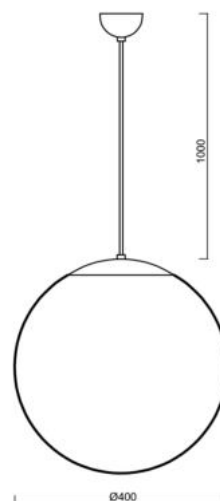

ISIS S3 PE

Kód produktu: ISI66741

Typ: LED-5L06E600ZS11/PE3/L100 MS 4K#

Krátký popis svítidla: Mosazné závěsné LED svítidlo ON/OFF a polyetylenové stínidlo. Kabelový závěs s vnitřním nosným lankem o délce 100 cm.

Technická data

Typy svítidel	Klasické on/off
Typ montáže	závěsné - kabel
Materiál základny	Mosaz
Materiál stínidla	polyetylen
Barva základny	mosaz leštěná
Barva stínidla	bílá
Držení stínidla	ocelový držák
Umístění montáže	strop
Šířka	400 mm
Délka	400 mm
Výška	400 mm
Průměr	ø 400 mm
Délka závěsu	1000 mm
Montážní otvor	není
Kabelový vstup	není
Energetická třída	D
Rázová pevnost	IK10
Provozní teplota	od -20°C do +30°C

Elektrická data

Příkon	27 W
Stupeň krytí	IP40
Objímka	LED modul
Svorkovnice	není
Počet svítidel na jistič B10A	31 ks
Počet svítidel na jistič B16A	50 ks
Počet svítidel na jistič C10A	52 ks
Počet svítidel na jistič C16A	85 ks

Světelná data

Světelný tok svítidla	4070 lm
Světelný tok zdroje	4630 lm
Měrný výkon	150 lm/W
Teplota chromatičnosti	4000 K
Životnost LED L80/B10	100000 hod
CRI	Ra80
MacAdam	3
Fotobiologická bezpečnost svítidla dle EN 62471 (Blue light hazard)	Risk group 0

Eulum data pro výpočtové programy jsou k dispozici na www.osmont.cz.