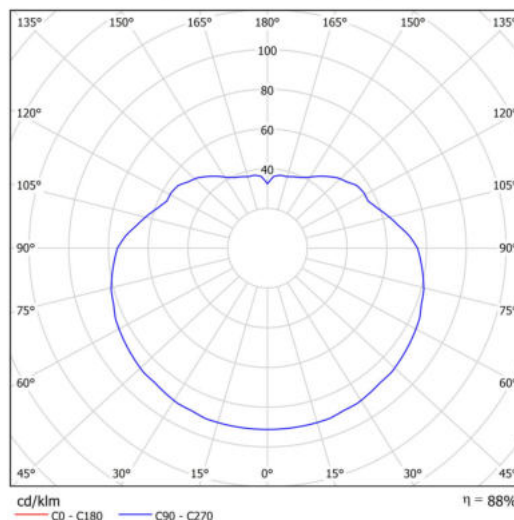

ISIS S3 PE

Kód produktu: ISI66741

Typ: LED-5L06E600ZS11/PE3/L100 MS 4K#

Krátký popis svítidla: Mosazné závěsné LED svítidlo ON/OFF a polyetylenové stínidlo. Kabelový závěs s vnitřním nosným lankem o délce 100 cm.

Technická data

Typy svítidel	Klasické on/off
Typ montáže	závěsné - kabel
Materiál základny	Mosaz
Materiál stínidla	polyetylen
Barva základny	mosaz leštěná
Barva stínidla	bílá
Držení stínidla	ocelový držák
Umístění montáže	strop
Šířka	400 mm
Délka	400 mm
Výška	400 mm
Průměr	ø 400 mm
Délka závěsu	1000 mm
Montážní otvor	není
Kabelový vstup	není
Energetická třída	D
Rázová pevnost	IK10
Provozní teplota	od -20°C do +30°C

Elektrická data

Příkon	27 W
Stupeň krytí	IP40
Objímka	LED modul
Svorkovnice	není
Počet svítidel na jistič B10A	31 ks
Počet svítidel na jistič B16A	50 ks
Počet svítidel na jistič C10A	52 ks
Počet svítidel na jistič C16A	85 ks

Světelná data

Světelný tok svítidla	4070 lm
Světelný tok zdroje	4630 lm
Měrný výkon	150 lm/W
Teplota chromatičnosti	4000 K
Životnost LED L80/B10	100000 hod
CRI	Ra80
MacAdam	3
Fotobiologická bezpečnost svítidla dle EN 62471 (Blue light hazard)	Risk group 0

Eulum data pro výpočtové programy jsou k dispozici na www.osmont.cz.