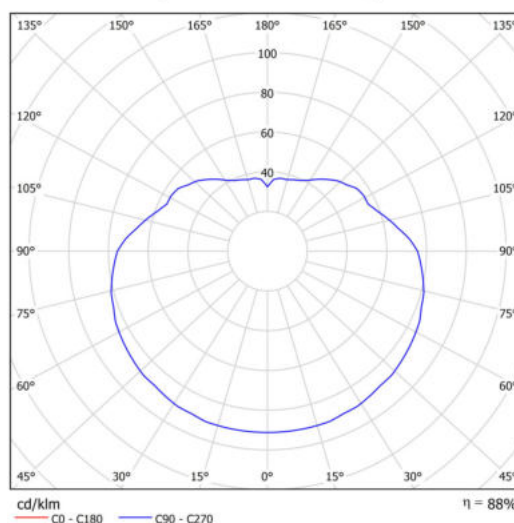

ISIS S3 PE

Kód produktu: ISI61933

Typ: LED-5L06E600ZS11/PE3/L100 C DALI 4K#

Krátký popis svítidla: Černé závěsné LED svítidlo DALI a polyetylenové stínidlo. Kabelový závěs s vnitřním nosným lankem o délce 100 cm.

Technická data

Typy svítidel	Stmívatelné
Typ montáže	závěsné - kabel
Materiál základny	ocel
Materiál stínidla	polyetylen
Barva základny	černá Ral9005
Barva stínidla	bílá
Držení stínidla	ocelový držák
Umístění montáže	strop
Šířka	400 mm
Délka	400 mm
Výška	400 mm
Průměr	ø 400 mm
Délka závěsu	1000 mm
Montážní otvor	není
Kabelový vstup	není
Energetická třída	D
Rázová pevnost	IK10
Provozní teplota	od -20°C do +30°C

Elektrická data

Příkon	27 W
Stupeň krytí	IP40
Objímka	LED modul
Svorkovnice	není
Počet svítidel na jistič B10A	31 ks
Počet svítidel na jistič B16A	50 ks
Počet svítidel na jistič C10A	52 ks
Počet svítidel na jistič C16A	85 ks

Světelná data

Světelný tok svítidla	4070 lm
Světelný tok zdroje	4630 lm
Měrný výkon	150 lm/W
Teplota chromatičnosti	4000 K
Životnost LED L80/B10	100000 hod
CRI	Ra80
MacAdam	3
Fotobiologická bezpečnost svítidla dle EN 62471 (Blue light hazard)	Risk group 0

Eulum data pro výpočtové programy jsou k dispozici na www.osmont.cz.